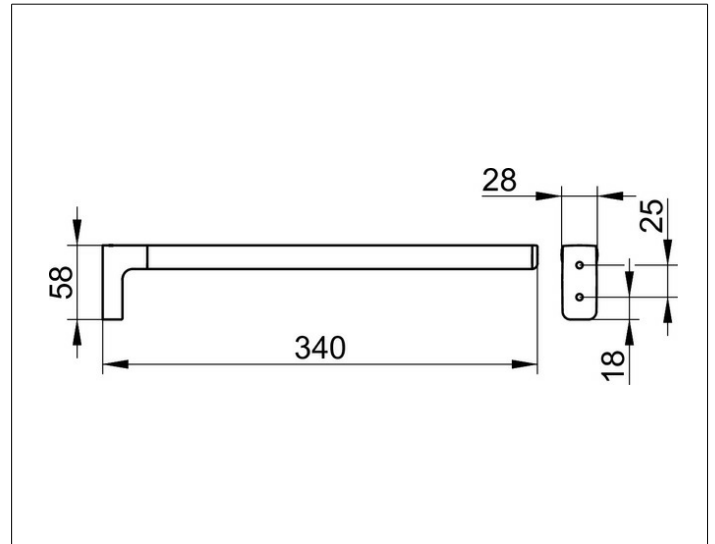

Collection Moll

12722010000 Handtuchhalter

PRODUKT

ZEICHNUNG

PRODUKTBESCHREIBUNG

1-tlg., feststehend

OBERFLÄCHE

verchromt

ABMESSUNG

340 mm

AUSSCHREIBUNGSTEXT

KEUCO COLLECTION MOLL Handtuchhalter 12722010000
 Hochglanzverchromter Handtuchhalter, 1-tlg., in ästhetischem Design,
 mit leicht gerundeten Kanten,
 ein feststehender rechteckiger Haltearm, antistatisch,
 leicht zu reinigen
 Ausladung 340 mm, Breite 27 mm, Höhe, 58 mm
 Der Handtuchhalter wird verdeckt angebracht
 Lieferung inkl. korrosionsfreiem Befestigungsmaterial