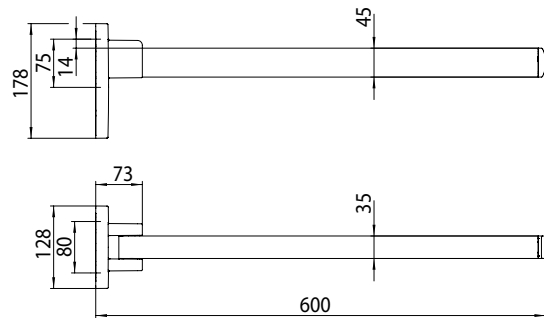

PRODUKTINFORMATION

Stützklappgriff, 600 mm, Waschtisch, nach oben klappbar, gebremste Version chrom

Art.-Nr.0585 001 60

Befestigungsmaterial / Fastening material: 4x Sechskant-Holzschraube $\varnothing 10 \times 90$, 4x Fischer UX-Dübel $\varnothing 12 \times 70$