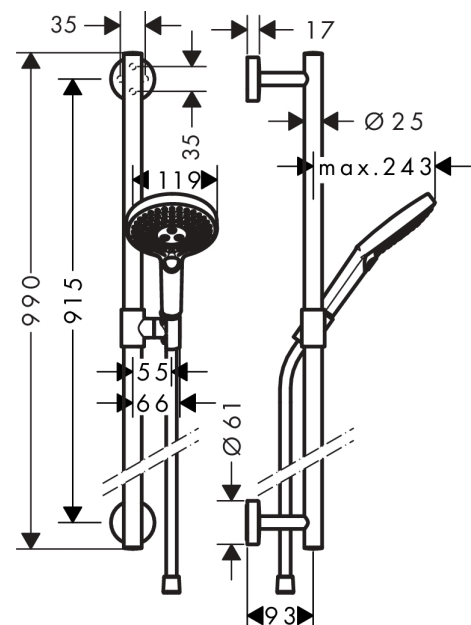

### Merkmale

- besteht aus: Handbrause, Brausestange, Brausenschlauch, Handbrausehalterung
- Brausekopfgrösse: 125 mm
- Strahlart: Rain, RainAir, Whirl
- komfortable Strahlartenumstellung durch Select-Taste
- Neigungswinkel um 90° verstellbar, Handbrausehalterung schwenkt nach links und rechts sowie oben und unten
- Maximale Durchflussmenge bei 3 bar: 15 l/min
- Mindestfliessdruck: 1,4 bar
- Handbrausehalterung aus Metall
- Wandbefestigung: Schraubbefestigung
- Wandstützen aus Metall
- Profil Brausestange: rund
- Gesamtlänge Brausestange: 990 mm
- Brausestangendurchmesser: 25 mm
- Bohrabstand: 915 mm
- Brausestange mit Haltegrifffunktion - Belastbarkeit von 130 kg
- brauseseitiger Drehwirbel gegen lästiges Verdrehen des Brauseschlauches

## Produktabbildung

## Maßzeichnung

**Raindance Select S**

**Brausenset 120 3jet mit Brausen-/Haltestange 90 cm**

Oberfläche: **Weiss/Chrom** Artikelnummer: **26322400**

**Durchflussdiagramm**

Die Verbrauchswerte wurden praxisnah mit den dazugehörigen Armaturen (Thermostat/Mischer/Unterputzventil) gemessen.