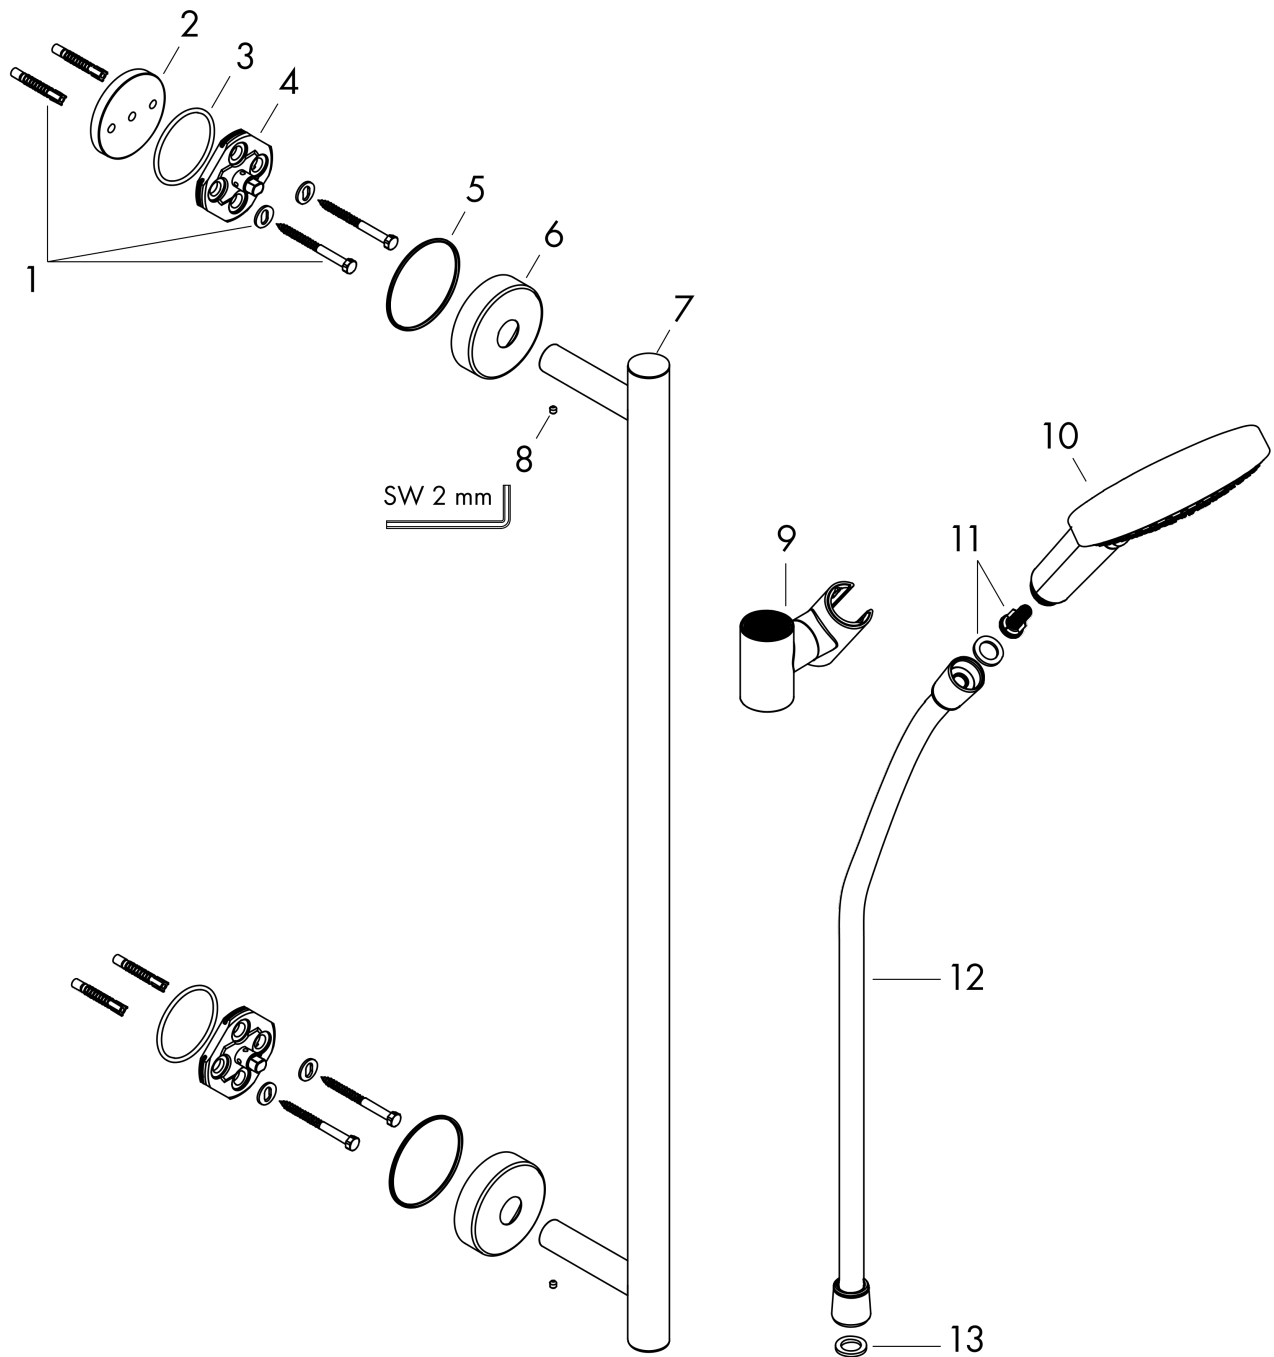

### Merkmale

- besteht aus: Handbrause, Brausestange, Brausenschlauch, Handbrausehalterung
- Brausekopfgrösse: 125 mm
- Strahlart: Rain, RainAir, Whirl
- komfortable Strahlartenumstellung durch Select-Taste
- Neigungswinkel um 90° verstellbar, Handbrausehalterung schwenkt nach links und rechts sowie oben und unten
- Maximale Durchflussmenge bei 3 bar: 15 l/min
- Mindestfliessdruck: 1,4 bar
- Handbrausehalterung aus Metall
- Wandbefestigung: Schraubbefestigung
- Wandstützen aus Metall
- Profil Brausestange: rund
- Gesamtlänge Brausestange: 990 mm
- Brausestangendurchmesser: 25 mm
- Bohrabstand: 915 mm
- Brausestange mit Haltegrifffunktion - Belastbarkeit von 130 kg
- brauseseitiger Drehwirbel gegen lästiges Verdrehen des Brauseschlauches

## Produktabbildung

## Maßzeichnung

**Raindance Select S**

**Brausenset 120 3jet mit Brausen-/Haltestange 90 cm**

Oberfläche: **Weiss/Chrom** Artikelnummer: **26322400**

**Durchflussdiagramm**

Die Verbrauchswerte wurden praxisnah mit den dazugehörigen Armaturen (Thermostat/Mischer/Unterputzventil) gemessen.

**Raindance Select S**  
**Brausenset 120 3jet mit Brausen-/Haltestange 90 cm**  
 Oberfläche: Weiss/Chrom Artikelnummer: 26322400

Explosionszeichnung

Baujahr: >04/16

**Raindance Select S**  
**Brausenset 120 3jet mit Brausen-/Haltestange 90 cm**  
 Oberfläche: **Weiss/Chrom** Artikelnummer: **26322400**