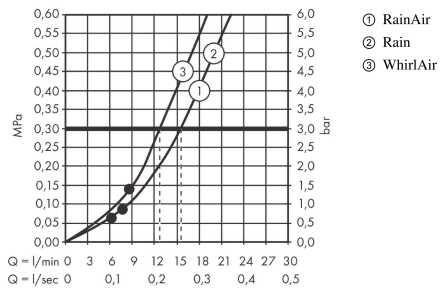

## Maßzeichnung

**Raindance Select S**

**Brausenset 120 3jet mit Brausen-/Haltestange 90 cm**

Oberfläche: **Weiss/Chrom** Artikelnummer: **26322400**

**Durchflussdiagramm**

Die Verbrauchswerte wurden praxisnah mit den dazugehörigen Armaturen (Thermostat/Mischer/Unterputzventil) gemessen.