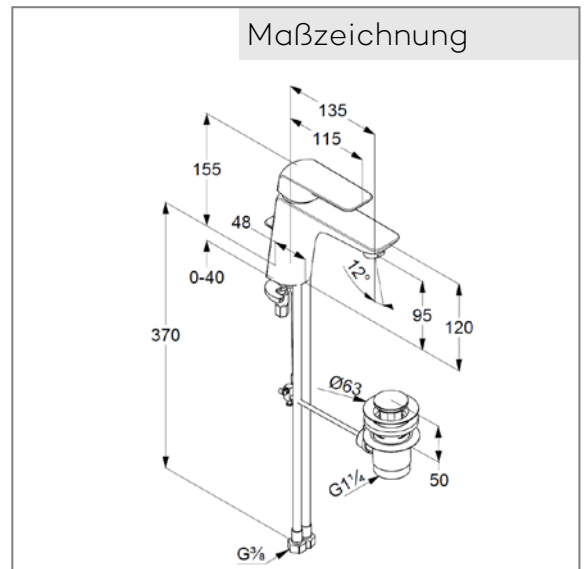

Oberfläche:
05 chrom

Produktabbildung

Ausschreibungstext

Einlochwaschtischarmatur, Hersteller KLUDI GmbH & Co. KG
KLUDI AMEO Art. Nr. 410230575

Ausführung wie folgt: Waschtisch-Einhandmischer DN 15 / PN 10,
aus Messing verchromt, mit Ablaufgarnitur G 1 1/4 Zugstange und
Zugknopf verchromt, geschlossener Hebel aus Metall verchromt,
Keramik-Kartusche K-36, PCA Strahlregler M24 x 1, Durchfluss-
menge 6 l/min bei 3,0 bar, flexible Anschlüsse G 3/8 mit Metall-
ummantelung mit DVGW / W270 Zulassung, Schnellmontage-
system

Abmessungen: Höhe gesamt: 155 mm, Auslaufhöhe: 95 mm, Aus-
ladung: 135 mm

Maßzeichnung

Durchflussdiagramm