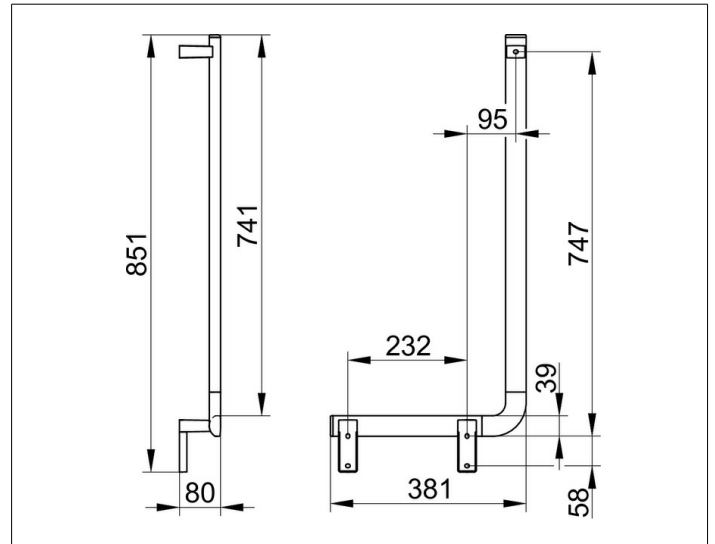

**AXESS**

35006370802 Winkelgriff 90°

**PRODUKT**

**ZEICHNUNG**

**PRODUKTBESCHREIBUNG**

linke Ausführung

**OBERFLÄCHE**

schwarz matt

**ABMESSUNG**

400/800 mm