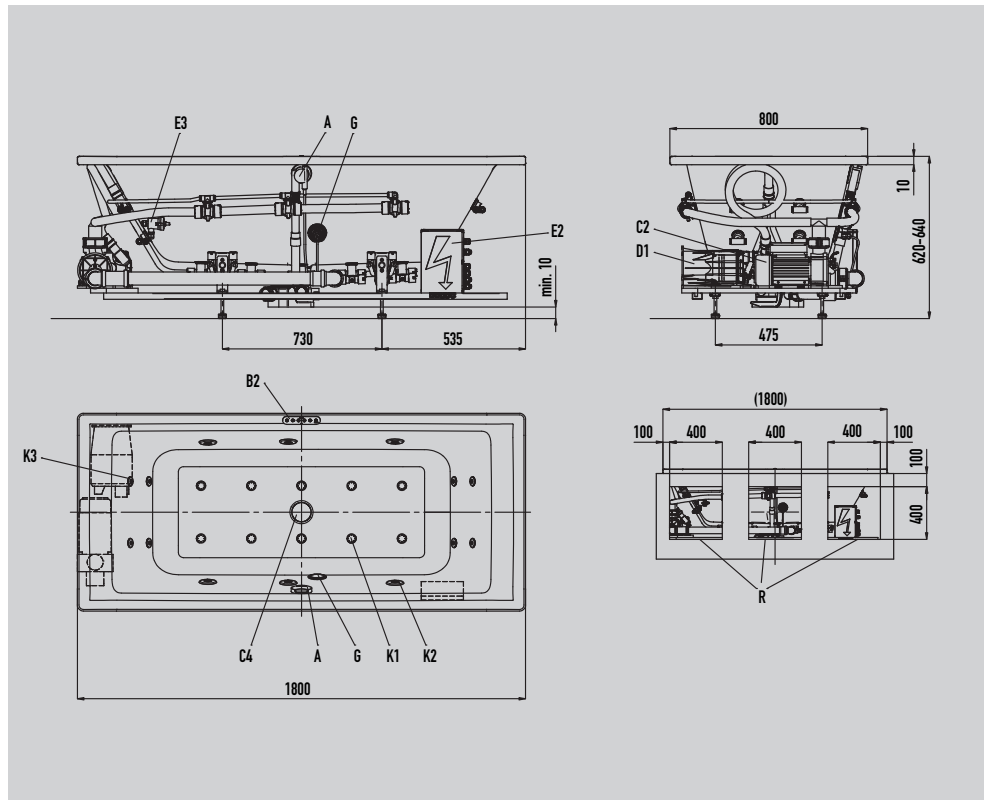

PURO NEXT DUO 1439

Body & Soul

Abbildung ähnlich. Bei Konfiguration mit Whirlsystemen sind alle Sichtteile weiß.

Attribute

A	Ab- und Überlaufgamitur
B2	Bedienpanel
C2	Pumpe Seitenbereich
C4	Bodenansaugung
D1	Gebälse Bodenbereich
E2	Kabelabzweigkasten
E3	Niveausensor
G	Beleuchtung - Scheinwerfer / Spektrallicht (Sonderzubehör)
K1	Bodendüsen
K2	Seitendüsen
K3	Microjet Düsen
R	Revisionsbereich