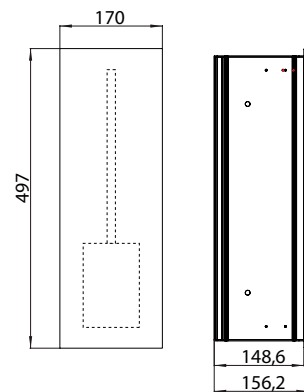

PRODUKTINFORMATION

Toilettenbürstengarnitur-Modul - Unterputzmodell schwarz

Art.-Nr.9734 275 31

1 Tür, Türanschlag links/rechts wechselbar