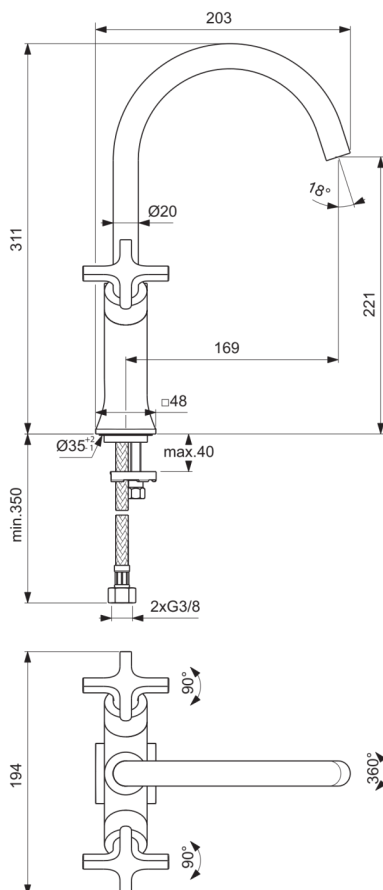

## BD152A5

JOY NEO | Zweigriff-Waschbeckenarmatur 194x203x311 mm, 169 mm vertikaler Abstand bis Mitte Auslauf in magnetic grey, 5 l/min (3 bar), ohne Ablaufgarnitur | EasyFix, Verdeckter Strahlregler, PVD Technologie

### Allgemeine Informationen

Produktkategorie:	Waschtischarmaturen
Produktart:	Zweigriff-Waschbeckenarmatur
Marke:	Ideal Standard
Kollektion:	JOY NEO
Designer:	Palomba Serafini Associati
Colour:	A5 - Magnetic Grey
Oberflächenveredelung:	satın
Maximale Höhe (mm):	311
Maximale Breite (mm):	194
Ausladung (mm):	203
Befestigungsart:	EasyFix
Nettogewicht (kg):	1.65
EAN Code:	3800861105732