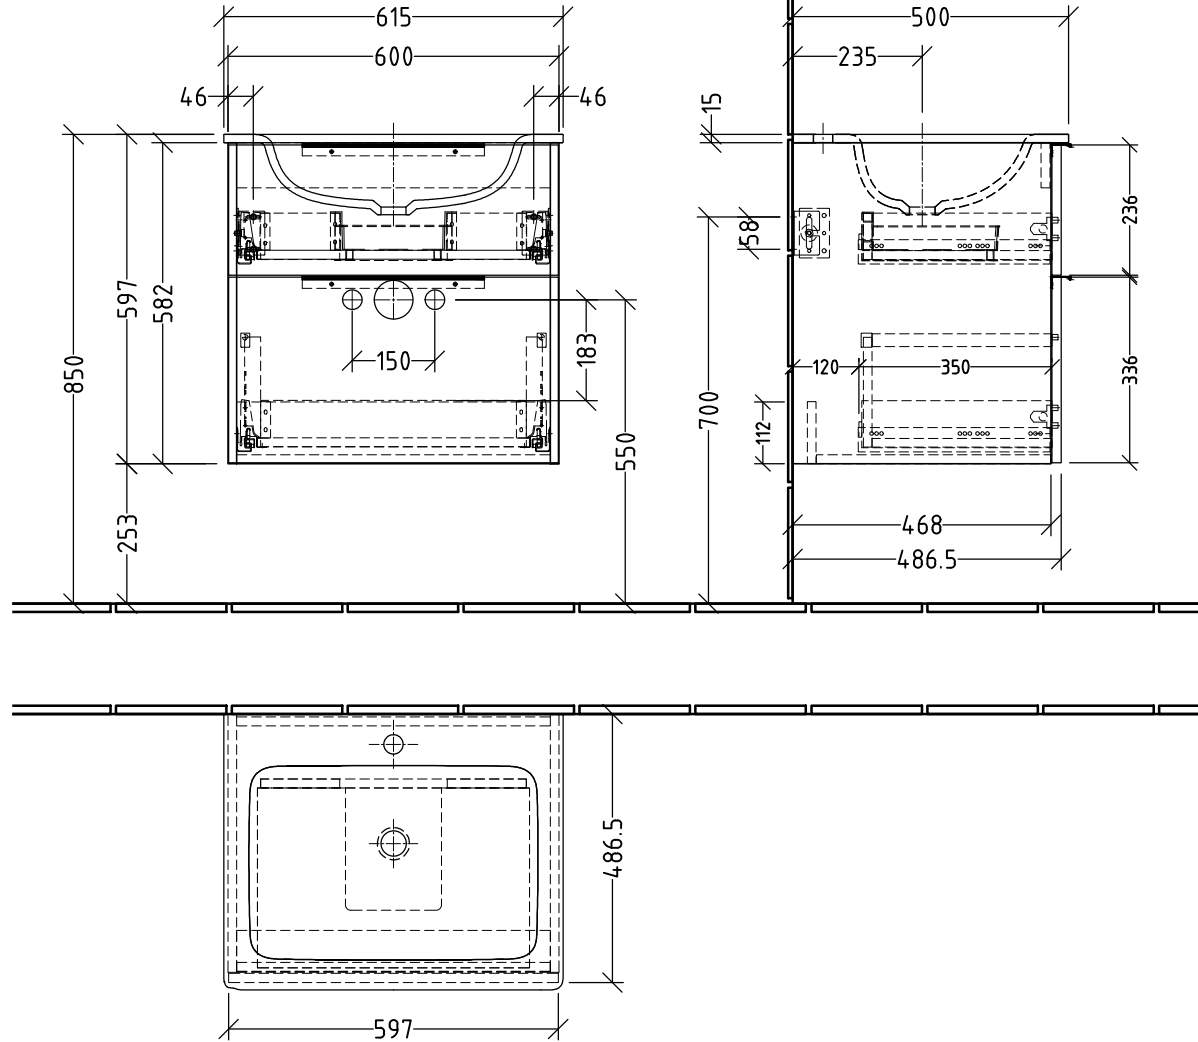

3G201\_\_\_\_\_

+ 3G201 64 A - WT  
+ 3G201 9Z B - Clou

Siphonangaben  
vom Hersteller

**SANI PA**  
Villeroy & Boch Group

Montagezeichnung  
**3way - UM, UF**

Zeichner  
**SKJ**  
Datum  
11.07.2018

Alle Angaben in mm - Technische Änderungen vorbehalten.  
Diese Zeichnung ist unser geistiges Eigentum und darf ohne unsere  
Genehmigung nicht kopiert oder Dritten zugänglich gemacht werden.