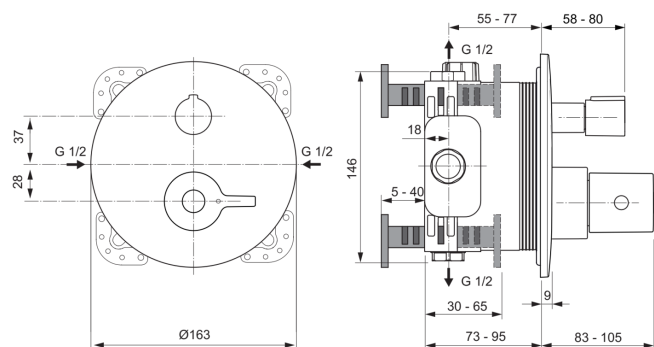

CERAPLUS SAFE

A6868AA

CERAPLUS SAFE | Brausearmatur UP Bausatz 2 163x83x163 mm in chrom, Kit 1 required, 30 l/min (3 bar) | Thermostatfunktion, Wasser- & Energiesparend, Thermische Desinfektion, Sicherheitssperre, SmartShine Oberfläche

Bild & Zeichnung

Allgemeine Informationen

Produktkategorie:	Brausearmaturen
Produktart:	Brausearmatur UP Bausatz 2
Marke:	Ideal Standard
Kollektion:	CERAPLUS SAFE
Designer:	Artefakt
Colour:	AA - Chrom
Oberflächenveredelung:	glänzend
Maximale Höhe (mm):	163
Maximale Breite (mm):	163
Ausladung (mm):	83 - 105
Befestigungsart:	Kit 1 benötigt
Nettogewicht (kg):	2.10
EAN Code:	4015413340564

Produktstandards & Zertifikate

Name des BAQUA-Zertifikates: 18/193/27

Produktspezifikationen

Anzahl der Rosette(n):	1
Anzahl der Griffe:	2
Farbcode:	AA
Farbbeschreibung:	chrom
Cool Body Technologie:	Nein
Absperrbare S-Anschlüsse:	Nein
Einstellbar Spülzeit:	Nein
Griffposition:	Vorderseite
Material:	Metall
Material der Rosette(n):	Metall
Material des Griffs:	Metall
Materialspezifikation:	Messing