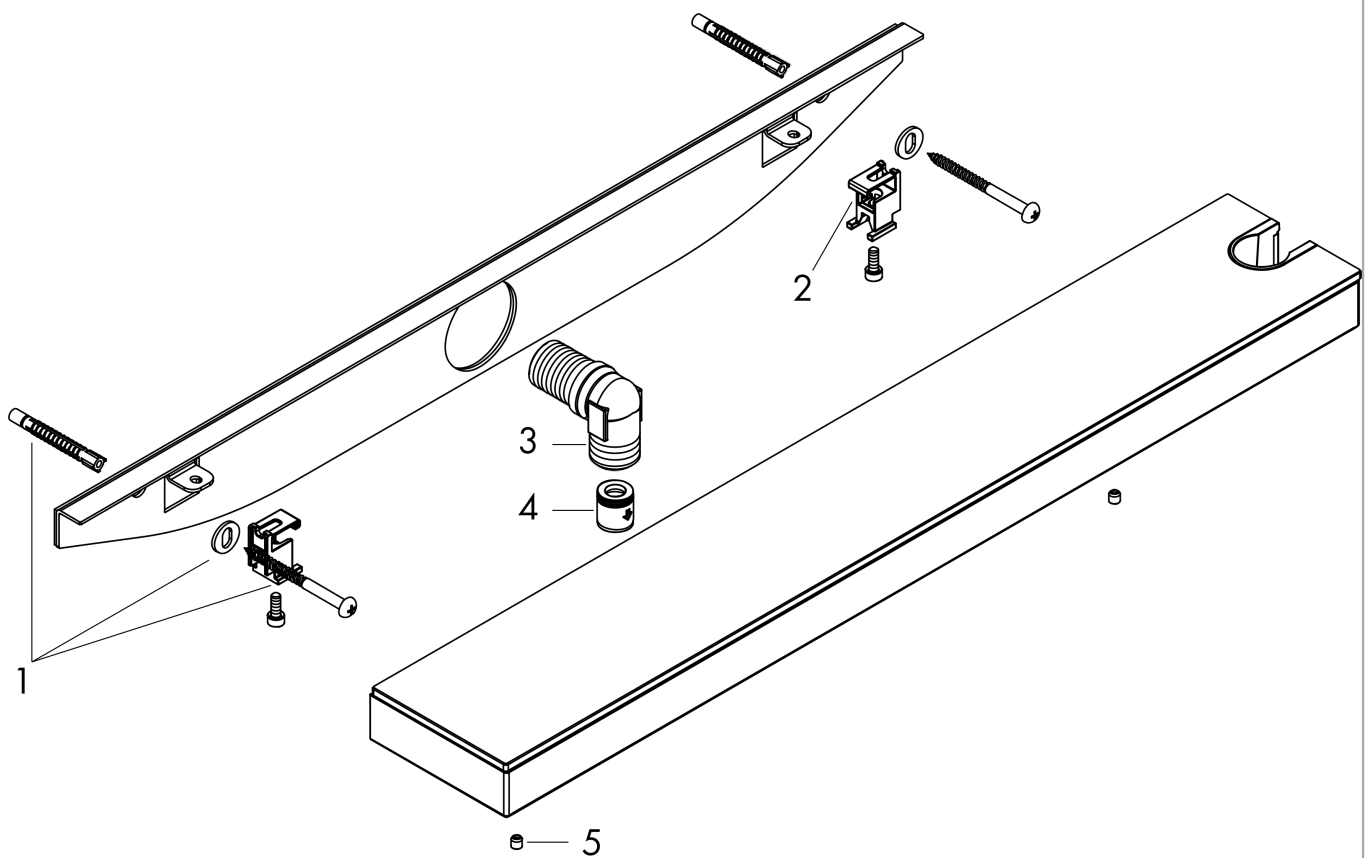

Rainfinity

Wandanschluss Porter 500 mit Brausehalter rechts und Duschkablage

Oberfläche: **Matt White** Artikelnummer: **26858700**

Beschreibung

Merkmale

- 500 mm Ablagefläche
- integrierte Brausehalterfunktion
- Anschlusswinkel aus Metall
- Rückflussverhinderer
- Anschlussart: G 1/2
- für Brauseschläuche mit einer konischen Mutter
- Ablage aus Sicherheitsglas
- Oberfläche Ablage: graphit

Rainfinity
Wandanschluss Porter 500 mit Brausehalter rechts und Duschablage
 Oberfläche: **Matt White** Artikelnummer: **26858700**

Explosionszeichnung

Baujahr: >07/19

Rainfinity

Wandanschluss Porter 500 mit Brausehalter rechts und Duschablage

Oberfläche: **Matt White** Artikelnummer: **26858700**

Ersatzteilliste

Baujahr: >07/19

Pos.	Beschreibung	Artikelnummer	Preis	VE
1	Befestigungsteile	96179000	11.90 CHF	1
2	Befestigungsteile	93661000	28.95 CHF	1
3	Schlauchanschlußwinkel	93662000	23.05 CHF	1
4	Rückflußverhinderer-Set DW 15	94074000	14.25 CHF	1
5	Griffstopfen	95181000	3.25 CHF	1