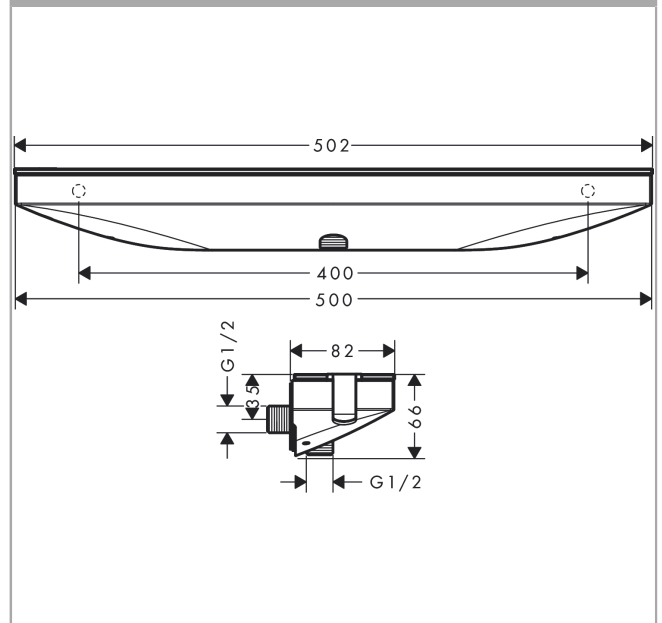

Rainfinity

Wandanschluss Porter 500 mit Brausehalter rechts und Duschkablage

Oberfläche: **Matt White** Artikelnummer: **26858700**

Beschreibung

Merkmale

- 500 mm Ablagefläche
- integrierte Brausehalterfunktion
- Anschlusswinkel aus Metall
- Rückflussverhinderer
- Anschlussart: G 1/2
- für Brauseschläuche mit einer konischen Mutter
- Ablage aus Sicherheitsglas
- Oberfläche Ablage: graphit

Rainfinity
Wandanschluss Porter 500 mit Brausehalter rechts und Duschablage
 Oberfläche: **Matt White** Artikelnummer: **26858700**

Explosionszeichnung

Baujahr: >07/19

Rainfinity

Wandanschluss Porter 500 mit Brausehalter rechts und Duschablage

Oberfläche: **Matt White** Artikelnummer: **26858700**

Ersatzteilliste

Baujahr: >07/19

Pos.	Beschreibung	Artikelnummer	Preis	VE
1	Befestigungsteile	96179000	11.90 CHF	1
2	Befestigungsteile	93661000	28.95 CHF	1
3	Schlauchanschlußwinkel	93662000	23.05 CHF	1
4	Rückflußverhinderer-Set DW 15	94074000	14.25 CHF	1
5	Griffstopfen	95181000	3.25 CHF	1