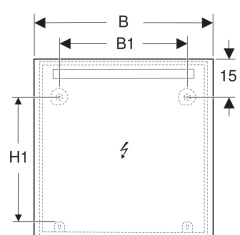

Eigenschaften

- Passend zu allen Badezimmerserien
- LED-Beleuchtung
- Ein-/Ausschalten des Lichts über Wandschalter
- Mit Geberit Aufhängung Flexinstall

Technische Daten

Schutzart	IP44
Schutzklasse	II
Nennspannung	220-240 V AC
Netzfrequenz	50/60 Hz
Betriebsspannung	220-240 V AC
Werkstoff	Aluminium
Energieeffizienzklasse Lichtquelle	E
Lichtfarbe	3000 K
Lebensdauer LED-Beleuchtung	30'000 h L70B50
Farbwiedergabeindex	>80
Standardabweichung des Farbabgleichs	6 SDCM

Lieferumfang

- Spiegel
- Befestigungsmaterial

Art.-Nr.	Farbe / Oberfläche	B	B1	H	H1	T	Leistungsaufnahme	Lichtstrom	VE1
502.803.00.1	Aluminium eloxiert	40 cm	22 cm	70 cm	50.5 cm	3.2 cm	5 W	499 lm	1 St.