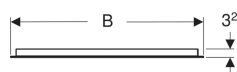

Geberit Option Basic Square Lichtspiegel Beleuchtung oben

Beispielbild

Eigenschaften

- Passend zu allen Badezimmerserien
- LED-Beleuchtung
- Ein-/Ausschalten des Lichts über Wandschalter
- Mit Geberit Aufhängung Flexinstall

Technische Daten

Schutzart	IP44
Schutzklasse	II
Nennspannung	220-240 V AC
Netzfrequenz	50/60 Hz
Betriebsspannung	220-240 V AC
Werkstoff	Aluminium
Energieeffizienzklasse Lichtquelle	E
Lichtfarbe	3000 K
Lebensdauer LED-Beleuchtung	30'000 h L70B50
Farbwiedergabeindex	>80
Standardabweichung des Farbabgleichs	6 SDCM

Lieferumfang

- Spiegel
- Befestigungsmaterial

Art.-Nr.	Farbe / Oberfläche	B	B1	H	H1	T	Leistungsaufnahme	Lichtstrom	VE1
502.803.00.1	Aluminium eloxiert	40 cm	22 cm	70 cm	50.5 cm	3.2 cm	5 W	499 lm	1 St.