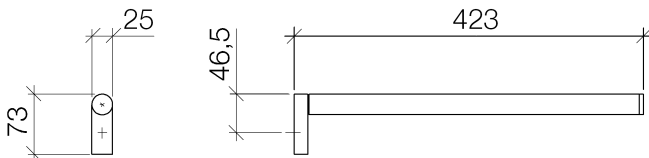

Waschtisch -
Handtuchhalter starr - chrom
Artikelnummer: 83 211 965-00

- Breite 25 mm
- Höhe 73 mm
- Ausladung 425 mm

chrom

Maßzeichnung

Alle Angaben in mm / inch = mm x 0,0394

Waschtisch -
Handtuchhalter starr - chrom
Artikelnummer: 83 211 965-00