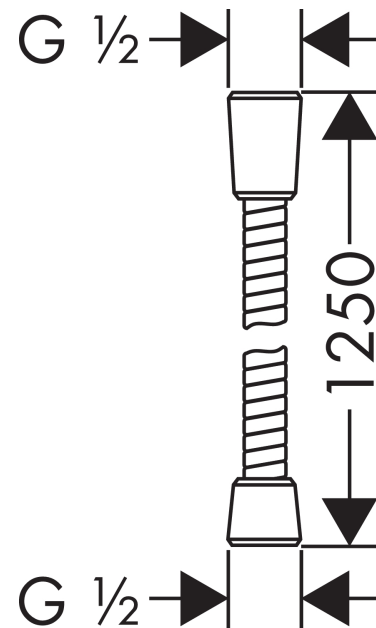

### Metallbrausenschlauch 125 cm

Oberfläche: **Chrom** Artikelnummer: **28132000**

##### Merkmale

- Metallbrauseschlauch
- reinigungsfreundliche Kunststoffhülle
- Schlauchlänge: 1.25 m
- brauseseitiger Drehwirbel gegen lästiges Verdrehen des Brauseschlauches
- knickgeschützt
- Mutter Brauseschlauch: beidseitig konische Mutter
- Anschlussgewinde: G 1/2

#### Maßzeichnung

**Sensoflex**  
**Metallbrausenschlauch 125 cm**  
 Oberfläche: **Chrom** Artikelnummer: **28132000**

Explosionszeichnung

Baujahr: >09/07

**Sensoflex**  
**Metallbrausenschlauch 125 cm**  
 Oberfläche: **Chrom** Artikelnummer: **28132000**