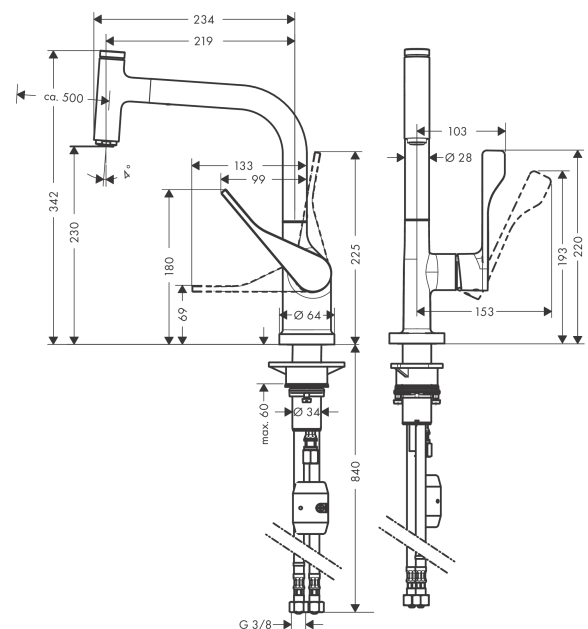

AXOR Citterio
Einhebel-Küchenmischer Select 230 mit Ausziehauslauf
 Oberfläche: **Polished Red Gold** Artikelnummer: **39861300**

Merkmale

- ComfortZone 230
- Schwenkbereich einstellbar in 2 Stufen auf 110° oder 150°
- Normalstrahl
- Select-Knopf zum komfortablen An- und Abstellen des Wasserstrahls
- MagFit magnetische Brausehalterung
- maximale Durchflussmenge bei 3 bar: 9 l/min
- Keramikmischsystem
- Temperaturbegrenzung einstellbar
- Rückflussverhinderer integriert
- für Durchlauferhitzer geeignet
- Auszugslänge bis zu 50 cm
- DVGW NW-6506BT0603
- P-IX 28881/IA

Technologie

Zertifikate / Nachhaltigkeit

Produktabbildung

Maßzeichnung

AXOR Citterio
Einhebel-Küchenmischer Select 230 mit Ausziehauslauf
Oberfläche: **Polished Red Gold** Artikelnummer: **39861300**

Durchflussdiagramm