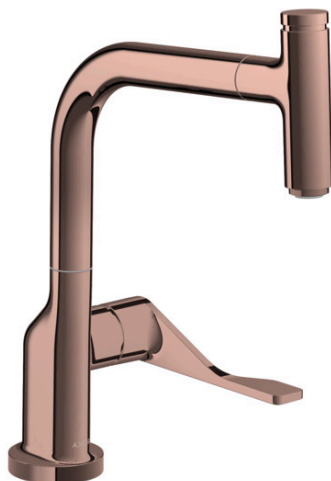

AXOR Citterio
Einhebel-Küchenmischer Select 230 mit Ausziehauslauf
 Oberfläche: **Polished Red Gold** Artikelnummer: **39861300**

Merkmale

- ComfortZone 230
- Schwenkbereich einstellbar in 2 Stufen auf 110° oder 150°
- Normalstrahl
- Select-Knopf zum komfortablen An- und Abstellen des Wasserstrahls
- MagFit magnetische Brausehalterung
- maximale Durchflussmenge bei 3 bar: 9 l/min
- Keramikmischsystem
- Temperaturbegrenzung einstellbar
- Rückflussverhinderer integriert
- für Durchlauferhitzer geeignet
- Auszugslänge bis zu 50 cm
- DVGW NW-6506BT0603
- P-IX 28881/IA

Technologie

Zertifikate / Nachhaltigkeit

Produktabbildung

Maßzeichnung

AXOR Citterio
Einhebel-Küchenmischer Select 230 mit Ausziehauslauf
Oberfläche: **Polished Red Gold** Artikelnummer: **39861300**

Durchflussdiagramm