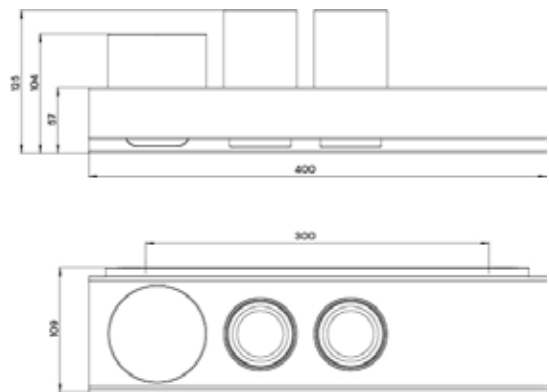

PRODUKTINFORMATION

2 Glashalter / Flüssigseifenspender schwarz-matt

Art.-Nr.8531 134 01

Kristallglas klar, Seifenspender mit Stülpbecher aus Kristallglas satiniert