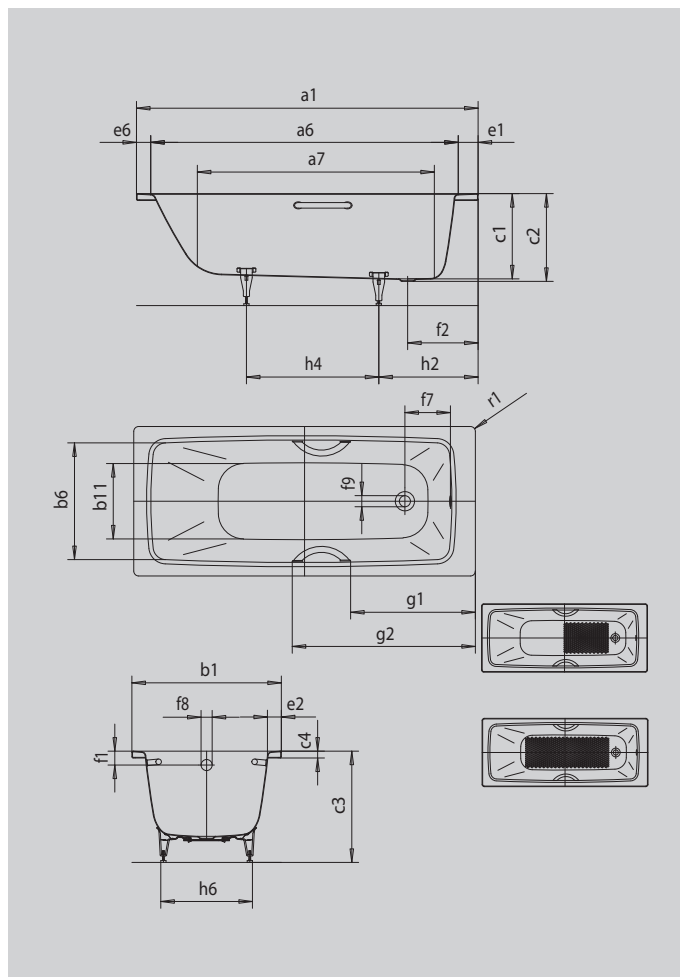

CAYONO

CAYONO STAR

- einsitzige Wanne mit am Fußende positioniertem Ablauf
- eigenständiges Anti-Slip-Design
- moderne Rechteckbadewanne mit großvolumigem Wannenninnenraum
- auch mit Griffen erhältlich
- aus KALDEWEI Stahl-Emaille

Abbildung ähnlich

Modell		754
Äußere Länge	a ₁	1600 mm
Innere Länge (oben)	a ₆	1410 mm
Innere Länge (unten)	a ₇	1110 mm
Äußere Breite	b ₁	700 mm
Innere Breite (oben)	b ₆	570 mm
Innere Breite (unten)	b ₁₁	400 mm
Tiefe Innen	c ₁	400 mm
Tiefe inklusive Ablaufloch	c ₂	410 mm
Höhe mit Füßen	c ₃	543 - 563 mm
Randhöhe	c ₄	32 mm
Randbreite Fußseite; Längsseite; Kopfseite	e ₁ ; e ₂ ; e ₆	110; 63; 80 mm
Abstand Oberkante bis Mitte Überlaufloch	f ₁	65 mm
Abstand Wannenrand bis Mitte Ablaufloch	f ₂	330 mm
Abstand Mitte Ab- bis Mitte Überlaufloch	f ₇	213 mm
Durchmesser Überlaufloch	f ₈	Ø 52 mm
Durchmesser Ablaufloch	f ₉	Ø 52 mm
Abstand Wannenrand (Fußseite) bis Anfang Griff	g ₁	584 mm
Abstand Wannenrand (Fußseite) bis Ende Griff	g ₂	859 mm
Abstand Fußseite Wannenrand bis Mitte Fuß	h ₂	450 mm
Abstand zwischen den Füßen	h ₄	655 mm
Fußbreite max.	h ₆	430 mm
Äußerer Radius	r ₁	8 mm
Nutzhalt		107 l
Nettogewicht		45 kg
Antislip		455 x 315 mm
Vollantislip		735 x 315 mm