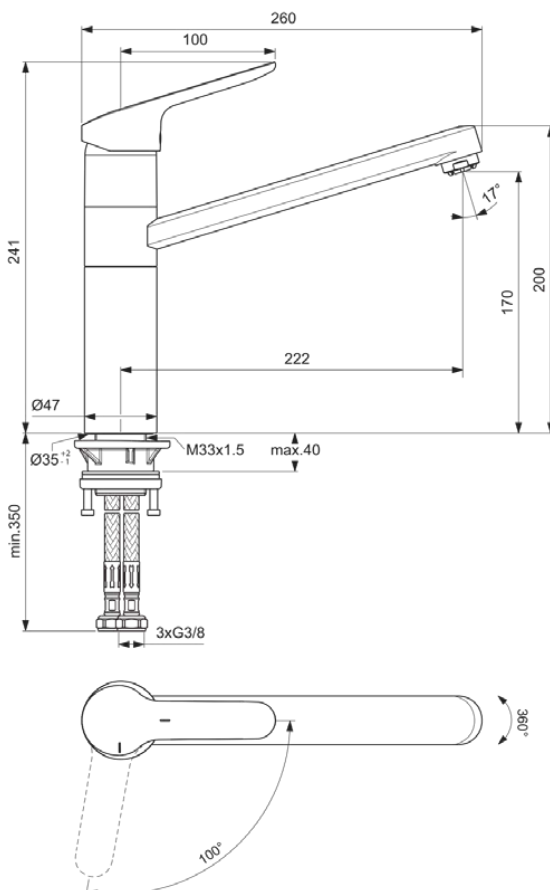

CERAFLEX

BC136AA

CERAFLEX | Küchenarmatur 47x260x241 mm, 222 mm vertikaler Abstand bis Mitte Auslauf in chrom, 6 l/min (3 bar) | BlueStart, Click-Technologie, EPD, FirmaFlow, SmartShine Oberfläche

Bild & Zeichnung

Allgemeine Informationen

Produktkategorie:	Küchenarmaturen
Produktart:	Küchenarmatur
Marke:	Ideal Standard
Kollektion:	CERAFLEX
Designer:	Artefakt
Colour:	AA - Chrom
Oberflächenveredelung:	glänzend
Höhe (mm):	241
Breite (mm):	47
Ausladung (mm):	260
Befestigungsart:	Schaftverschraubung
Nettogewicht (kg):	1.79
EAN Code:	3800861062141

CERAFLEX

BC136AA

CERAFLEX | Küchenarmatur 47x260x241 mm, 222 mm vertikaler Abstand bis Mitte Auslauf in chrom, 6 l/min (3 bar) | BlueStart, Click-Technologie, EPD, FirmaFlow, SmartShine Oberfläche

Produktspezifikationen