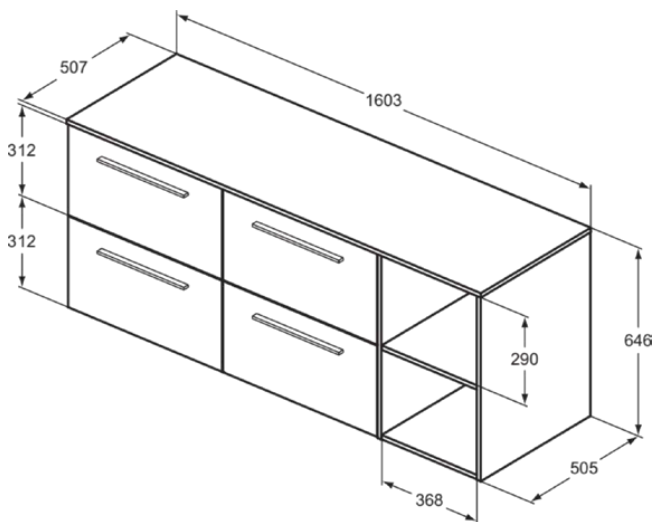

I.LIFE B

T5840NG

I.LIFE B | Möbelpaket 1603x507x646 mm in greige matt, 4 Schubladen | SoftClosing, Nachhaltig gewonnenes Holz

Bild & Zeichnung

Allgemeine Informationen

Produktkategorie:	Möbelpakete
Produktart:	Möbelpaket
Marke:	Ideal Standard
Kollektion:	I.LIFE B
Designer:	Palomba Serafini Associati
Farbe:	NG - Greige Matt
Oberflächenveredelung:	Matt
Höhe (mm):	646
Breite (mm):	1603
Ausladung (mm):	507
Befestigungsart:	Befestigungsset
Nettogewicht (kg):	0.00
EAN Code:	8014140523437

Im Lieferumfang enthaltene Produkte

T5278NG:	I.LIFE B | Waschtisch-Unterschrank 1200x505x630 mm in greige matt, 4 Schubladen
T5742AA:	I.LIFE | Türgriff 336x20x9 mm in chrom
T5285NG:	I.LIFE B | Waschtischplatte 1604x506x18 mm in greige matt
T6282NU:	Bracket (set)

Features

SoftClosing

Nachhaltig gewonnenes Holz

Produktspezifikationen

Einstellbare Spülmengen:	Nein
Einzugsmechanismus:	Softclosing
Farbcode:	NG
Farbbeschreibung:	greige matt
Eckmodell:	Nein
Griff(e):	Benötigt
Einstellbare Montagefüße:	Nein
Material (Bundle):	Basin unit (T5278NG): Wood
Materialspezifikation (Bundle):	Door handle (T5742AA): Zamak
Anzahl der Türen (gesamt):	0
Anzahl der Türen (links öffnend):	0
Anzahl der Türen (rechts öffnend):	0
Anzahl der Auszüge (gesamt):	4
Anzahl der externen Auszüge:	4
Anzahl der internen Auszüge:	0
Anzahl der offenen Fächer:	0
Anzahl der Rolltüren:	0
Anzahl der Ablagen:	0