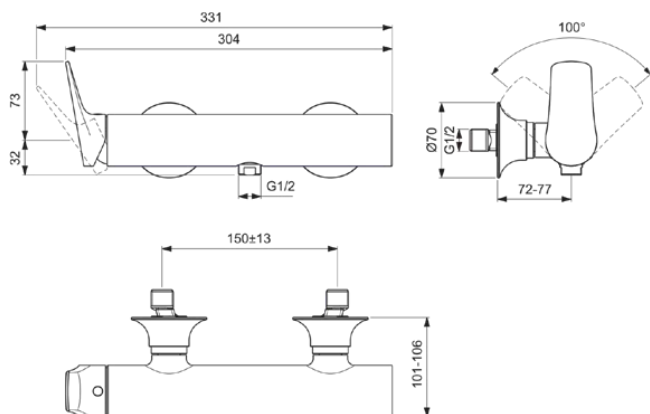

LDV

BD665AA

LDV | Brausearmatur AP 304x101x105 mm in chrom, 12 l/min (3 bar) | Click-Technologie, FirmaFlow, SmartShine Oberfläche

## Allgemeine Informationen

Produktkategorie:	Brausearmaturen
Produktart:	Brausearmatur AP
Marke:	Ideal Standard
Kollektion:	LDV
Designer:	Palomba Serafini Associati
Colour:	AA - Chrom
Oberflächenveredelung:	glänzend
Höhe (mm):	105
Breite (mm):	304
Ausladung (mm):	101 - 106
Befestigungsart:	S-Anschluss
Nettogewicht (kg):	2.27
EAN Code:	3800861126775