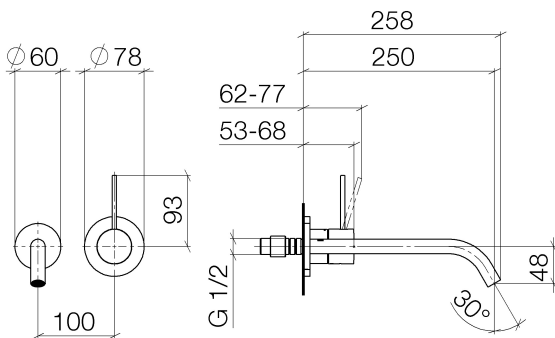

Waschtisch - Meta

META SLIM Waschtisch-Wand-Einhandbatterie ohne Ablaufgarnitur - chrom

Artikelnummer: 36 861 662-00

- Ausladung 250 mm
- starrer Auslauf
- runder luftangereicherter Strahl
- Bohrungsdurchmesser Auslauf 37 mm
- Bohrungsdurchmesser Einhandbatterie 57 mm
- Rosette für Auslauf Ø 55 mm
- Rosette für Mischer Ø 78 mm
- Durchfluss max. 5,7 l/min
- bleifrei

chrom

Zu diesem Artikel wird Zubehör benötigt.

Maßzeichnung

Alle Angaben in mm / inch = mm x 0,0394

Waschtisch - Meta

META SLIM Waschtisch-Wand-Einhandbatterie ohne Ablaufgarnitur - chrom

Artikelnummer: 36 861 662-00

Durchflussdiagramm

Waschtisch - Meta

META SLIM Waschtisch-Wand-Einhandbatterie ohne Ablaufgarnitur - chrom

Artikelnummer: 36 861 662-00

Weitere Oberflächenvarianten

platin matt

36 861 662-06

schwarz matt