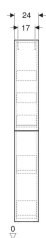

## Geberit Hochschrank mit zwei Auszügen

Beispielbild

### Technische Daten

|                              |  |
|------------------------------|--|
| Werkstoff                    | Hochverdichtete Dreischicht-Holzspanplatte |
| Maximale Schubladenbelastung | 30 kg                                      |

### Lieferumfang

- Hochschrank
- 9 Ordnungsboxen

- Befestigungsmaterial

| Art.-Nr.     | Farbe / Oberfläche                       | B     | H      | T     | VE1   |     |
|--------------|--|-------|--------|-------|-------|-----|
| 503.011.01.3 | * Korpus und Front: weiß / lackiert matt | 24 cm | 180 cm | 48 cm | 1 St. | Neu |