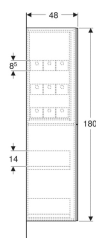

## Geberit Hochschrank mit zwei Auszügen

Beispielbild

### Technische Daten

|                              |  |
|------------------------------|--|
| Werkstoff                    | Hochverdichtete Dreischicht-Holzspanplatte |
| Maximale Schubladenbelastung | 30 kg                                      |

### Lieferumfang

- Hochschrank
- 9 Ordnungsboxen

- Befestigungsmaterial

| Art.-Nr.     | Farbe / Oberfläche                       | B     | H      | T     | VE1   |     |
|--------------|--|-------|--------|-------|-------|-----|
| 503.011.01.3 | * Korpus und Front: weiß / lackiert matt | 24 cm | 180 cm | 48 cm | 1 St. | Neu |