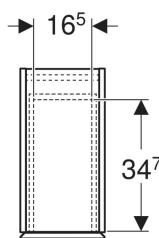

Verwendungszwecke

- Für Serien Geberit ONE, Acanto, iCon und VariForm

Eigenschaften

- FSC™ C134279 zertifiziert
- Wandhängend
- Mit zwei Schubladen

- Schublade mit Selbstezug
- Feuchtigkeitsbeständig
- Vormontiert geliefert

Technische Daten

Werkstoff	Hochverdichtete Dreischicht-Holzspanplatte
Maximale Schubladenbelastung	30 kg

Lieferumfang

- Hochschrank
- 9 Ordnungsboxen

- Befestigungsmaterial

Art.-Nr.	Farbe / Oberfläche	B	H	T	VE1	
503.011.01.3	* Korpus und Front: weiß / lackiert matt	24 cm	180 cm	48 cm	1 St.	Neu

* Auftragsbezogene Produktion

Zubehör

- Geberit inneres Ablagefach
- Geberit Ordnungsbox
- Geberit Steckdosenelement
- Geberit Lichteiste für Schublade, links und rechts, Länge 40 cm