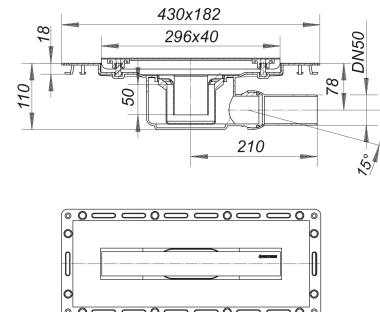

Duschrinne TistoLine Standard 300, DN 50

Artikelnummer: 530264

GTIN: 4001636530264

Rabattgruppe: 5

Beschreibung:

Duschrinne TistoLine Standard 300, DN 50

Ablaufstutzen DN 50 seitlich, mit Kugelgelenk, verstellbar von 0 – 15 Grad

Ausführung:

- Vlies-kaschierter Flansch zum sicheren Anschluss an Verbundabdichtungen gemäß DIN 18534
- Tisto-Dichtmanschette
- Bauschutz
- Geruchs- und Reinigungsverschluss, Sperrwasserhöhe 50 mm
- höhenverstellbare Justierschrauben
- Fliesenanschlag

Material:

Ablaufgehäuse Polypropylen, hochschlagfest

Abdeckung Edelstahl 1.4301, 300 x 40 mm, Belastungsklasse K 3 (300 kg), geeignet für Bodenbeläge 2 – 12 mm (inkl. Kleber)

Ablaufleistungen nach DIN EN 1253:

Nennweite	Produktnorm	Min. Ablaufleistung nach Norm	Anstauhöhe nach Norm	Ablaufleistung
DN 50	DIN EN 1253	0,80 l/s	20,00 mm	0,70 l/s

Ersatzteile:

523983 Stellschrauben-Set