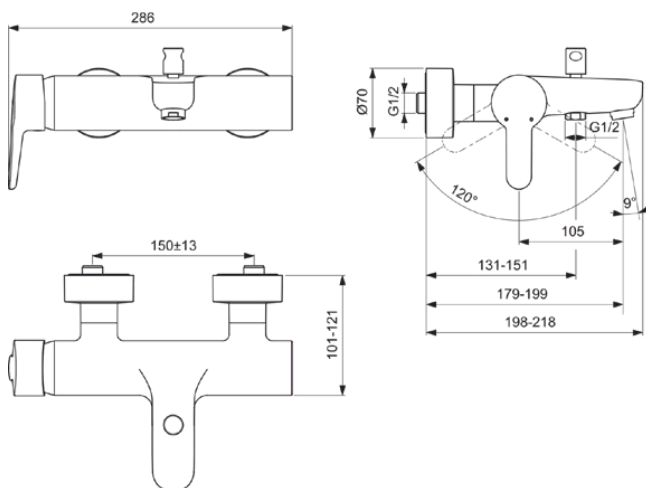

CONNECT BLUE

B9921AA

CONNECT BLUE | Badearmatur AP 286x198 mm, 179 mm vertikaler Abstand bis Mitte Auslauf in chrom, 20.0 l/min (3 bar) | Verdeckter Strahlregler, Click-Technologie, CoolBody, EPD, SmartShine Oberfläche, NF-zertifiziert

Bild & Zeichnung

Allgemeine Informationen

Produktkategorie:	Badearmaturen
Produktart:	Badearmatur AP
Marke:	Ideal Standard
Kollektion:	CONNECT BLUE
Designer:	Studio Levien
Colour:	AA - Chrom
Oberflächenveredelung:	glänzend
Breite (mm):	286
Ausladung (mm):	198 - 218
Befestigungsart:	S-Anschluss
Nettogewicht (kg):	3,45
EAN Code:	3800861031529

Produktspezifikationen

Material der Rosette(n):	Kunststoff
Material des Griffs:	Metall
Materialspezifikation:	Messing
Maximaler Durchfluss bei 3 bar (l/min):	20.0
Maximaler Durchfluss bei 3 bar (l/min) für alle Auslässe:	13/20
Durchfluss bei 3 bar (l) - Handbrause:	13
Durchfluss bei 3 bar (l) - Auslauf:	20
Betriebs-Höchstdruck (bar):	10
Betriebs-Mindestdruck (bar):	0,5
Geräuschgedämpfte S-Anschlüsse:	Nein
PVD Technologie:	Nein
Form der Rosette(n):	Rund
Gewindeanschluss des Brauseschlauchs:	G 1/2
Smartshine:	Ja
Auslaufart:	Starr
Auslaufart:	Gegossener Körper
Oberflächenschutz:	verchromt
Oberflächenveredelung:	glänzend
Strahlreglerart:	Luftsprudler
Sichtbarkeit des Strahlreglers:	Verdeckt
Temperaturbegrenzer:	Ja
Griffart:	Betätigungshebel
Art der Temperaturkontrolle:	Manuelle Betätigung
Mit S-Anschlüssen:	Ja
Mit Rückschlagventil:	Ja
Mit Umstellereinheit:	Ja
Mit Rosette(n):	Ja
Mit Griff(en):	Ja
Mit Handbrause-Set:	Nein
Mit Kopfbrause:	Nein
Mit Auslass:	Ja
Mit Ablage(n):	Nein
Mit Brausekombination:	Nein
Befestigungsart:	S-Anschluss
Montageart:	wandhängend