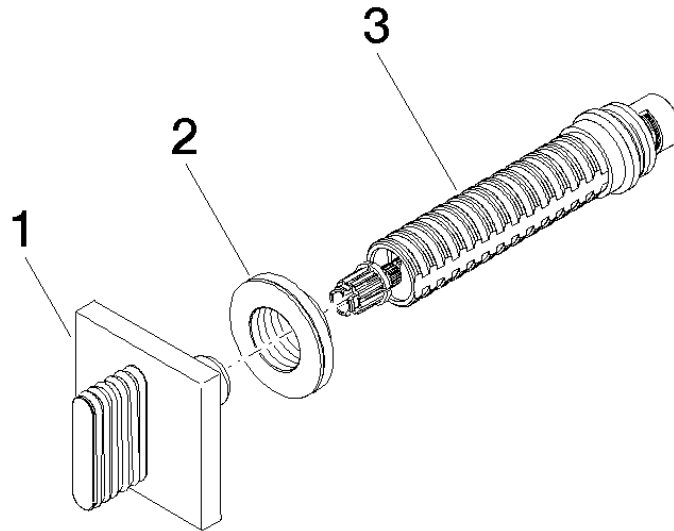

CL.1 Unterputzventil rechtsschließend 3/4" - Champagne gebürstet (22kt Gold)

CL.1

36 618 705

- mit WAVES-Struktur
- Rosette 60 x 60 mm
- ohne Kennzeichnung
- Oberteil mit ablängbarer Spindel und Hülse

Passt zu CL.1

#### Zertifikate

WRAS\_2010

36 618 705

**Produktversion von 10/14/2020**

Ersatzteile für die  
anderen  
Oberflächenvarianten  
finden Sie hier:  
Chrom

CL.1 Unterputzventil rechtsschließend 3/4" - Champagne gebürstet (22kt Gold)