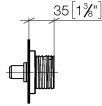

CL.1 Unterputzventil rechtsschließend 3/4" - Champagne gebürstet (22kt Gold)

CL.1

36 618 705

- mit WAVES-Struktur
- Rosette 60 x 60 mm
- ohne Kennzeichnung
- Oberteil mit ablängbarer Spindel und Hülse

Passt zu CL.1

36 618 705

mm [inches]