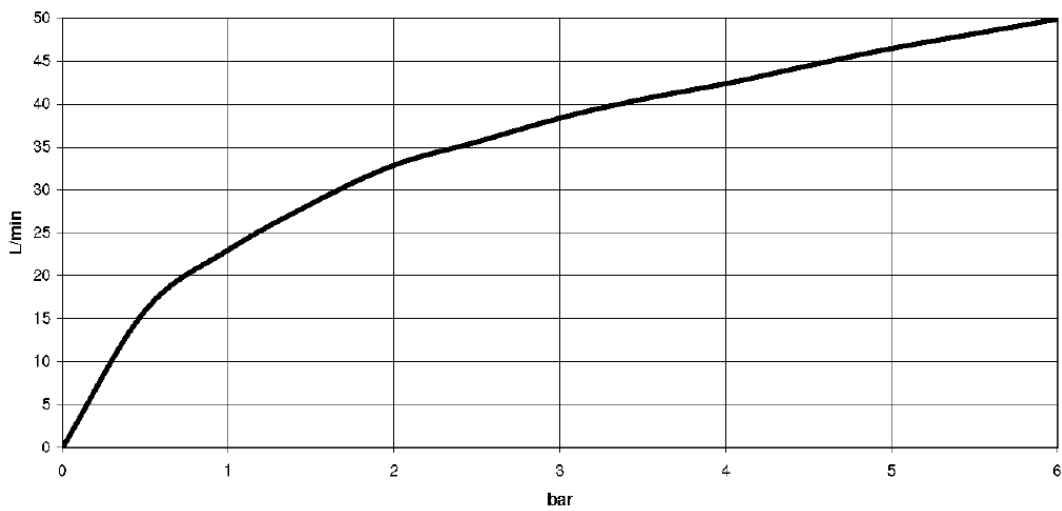

Waschtisch - Madison
Eckventil Madison - chrom
Artikelnummer: 22 900 361-00

- Rosette Ø 60 mm
- Porzellanplättchen HOT

chrom

Maßzeichnung

Alle Angaben in mm / inch = mm x 0,0394

Waschtisch - Madison
Eckventil Madison - chrom
Artikelnummer: 22 900 361-00

Durchflussdiagramm

Waschtisch - Madison
Eckventil Madison - chrom
Artikelnummer: 22 900 361-00

Weitere Oberflächenvarianten

platin matt
22 900 361-06

platin
22 900 361-08

messing
22 900 361-09

messing gebürstet
22 900 361-28