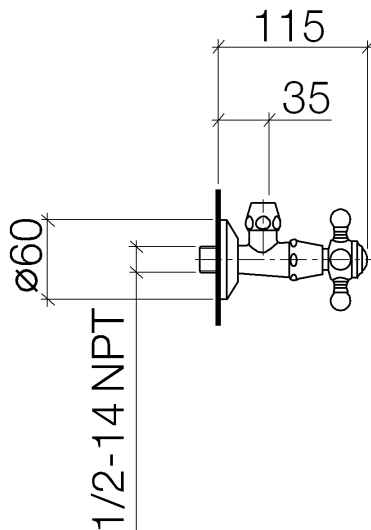

Waschtisch - Madison
Eckventil Madison - chrom
Artikelnummer: 22 900 361-00

- Rosette Ø 60 mm
- Porzellanplättchen HOT

chrom

Maßzeichnung

Alle Angaben in mm / inch = mm x 0,0394

Waschtisch - Madison
Eckventil Madison - chrom
Artikelnummer: 22 900 361-00

Durchflussdiagramm

Waschtisch - Madison
Eckventil Madison - chrom
Artikelnummer: 22 900 361-00

Weitere Oberflächenvarianten

platin matt
22 900 361-06

platin
22 900 361-08

messing
22 900 361-09

messing gebürstet
22 900 361-28