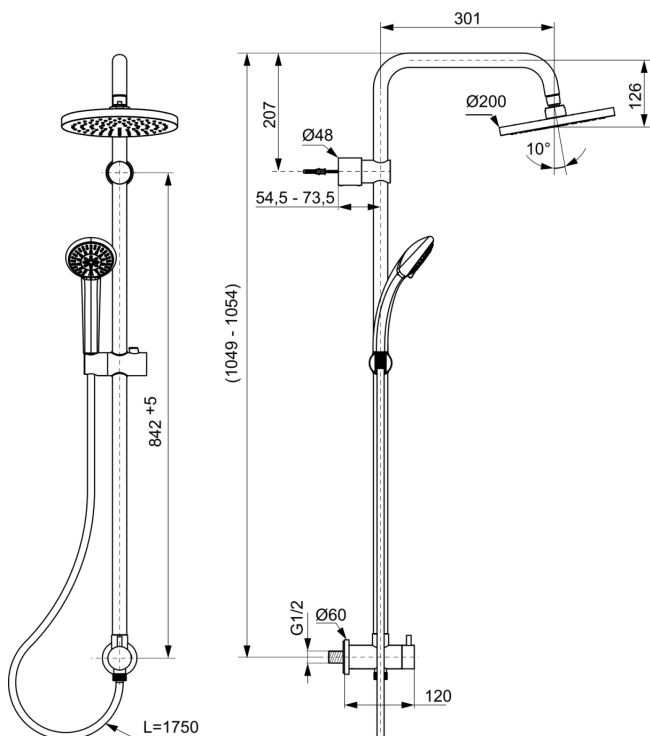

## A5689AA

IDEALRAIN | Duschsystem AP 200x455.5x1049 mm in chrom, 11.0 l/min (3 bar)

### Allgemeine Informationen

|                        |                |
|------------------------|----------------|
| Produktkategorie:      | Duschsysteme   |
| Produktart:            | Duschsystem AP |
| Marke:                 | Ideal Standard |
| Kollektion:            | IDEALRAIN      |
| Designer:              | Artefakt       |
| Colour:                | AA - Chrom     |
| Oberflächenveredelung: | glänzend       |
| Maximale Höhe (mm):    | 1049 - 1054    |
| Maximale Breite (mm):  | 200            |
| Ausladung (mm):        | 455.5 - 474.5  |
| Befestigungsart:       | Überwurfmutter |
| Nettogewicht (kg):     | 4.35           |
| EAN Code:              | 4015413314664  |

### Im Lieferumfang enthaltene Produkte

|          |  |
|----------|--|
| B9403AA: | IDEALRAIN   Multi-Funktionshandbrause 100x245.5 mm in chrom, 8 l/min (3 bar) |
| BE175AA: | IDEALRAIN   Brauseschlauch 1750 mm in chrom                                  |
| B9442AA: | IDEALRAIN   Kopfbrause 200x50x200 mm in chrom, 12 l/min (3 bar)              |