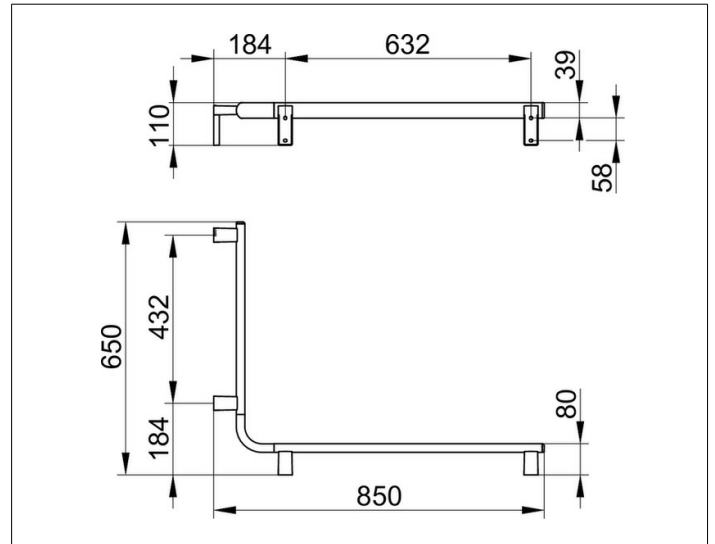

AXESS

35011178602 Dusch- und Wannenhandlauf

PRODUKT

ZEICHNUNG

PRODUKTBESCHREIBUNG

rechts und links verwendbar

OBERFLÄCHE

Aluminium silber-eloxiert/verchromt

ABMESSUNG

800 / 600 mm