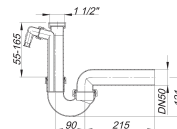

## Röhren-Siphon 100/1 SL, 1 1/2" x DN 50

Artikelnummer: 020222

GTIN: 4001636020222

Rabattgruppe: 1

### Beschreibung:

Röhren-Siphon 100/1 SL, 1 1/2" x DN 50  
nach DIN EN 274

Ausführung:

- verstellbarer Kugelgelenk-Ablaufbogen
- 1 Waschgeräte-Anschluss

Material:

Polypropylen, hochschlagfest