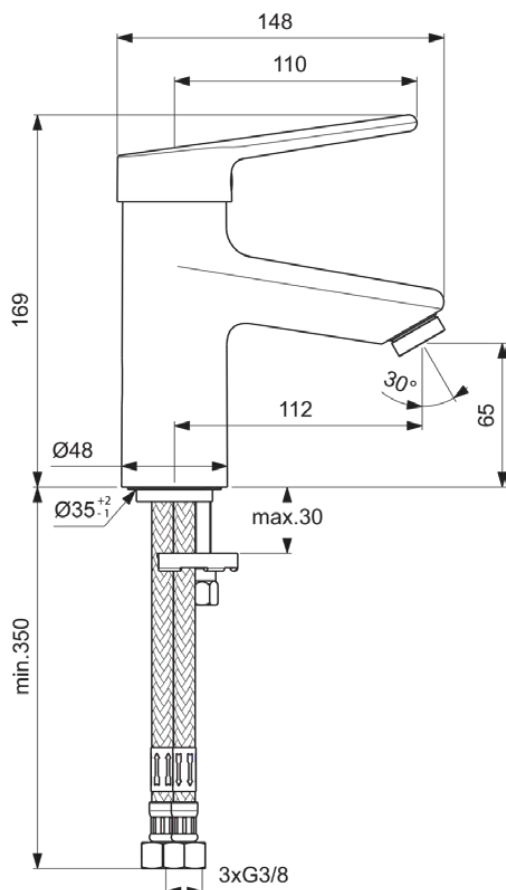

## BC094AA

CERAPLUS | Waschtischarmatur 48x148x169 mm, 112 mm vertikaler Abstand bis Mitte Auslauf in chrom, 6 l/min (3 bar), ohne Ablaufgarnitur | EasyFix, Strahlregler, Click-Technologie, EPD, FirmaFlow, Vandalismussicher, SmartShine Oberfläche

### Allgemeine Informationen

Produktkategorie:	Waschtischarmaturen
Produktart:	Waschtischarmatur
Marke:	Ideal Standard
Kollektion:	CERAPLUS
Designer:	Artefakt
Colour:	AA - Chrom
Oberflächenveredelung:	glänzend
Höhe (mm):	169
Breite (mm):	48
Ausladung (mm):	148
Befestigungsart:	EasyFix
Nettogewicht (kg):	1.60
EAN Code:	3800861059509