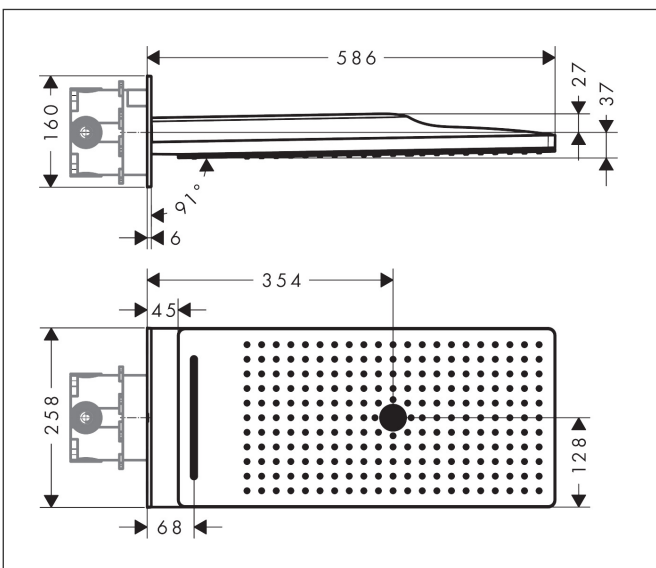

Marke	AXOR
Artikelname	<b>AXOR ShowerSolutions</b> Kopfbrause 250/580 3jet
Art.-Nr.	35283000
Oberfläche	Chrom
Pos.	1

## Produktbild

## Merkmale

- besteht aus: Kopfbrause, Wandanschluss
- Brausekopfgröße: 580 x 260 mm
- Strahlart: Rain, RainFlow, MonoRain
- Durchflussmenge Rain Strahl bei 3 bar: 17 l/min
- Durchflussmenge MonoRain Strahl bei 3 bar: 20 l/min
- Durchflussmenge RainFlow bei 3 bar: 17 l/min
- maximale Durchflussmenge bei 3 bar: 20 l/min
- Mindestfließdruck: 1,7 bar
- Material Strahlscheibe: Metall
- Strahlscheibe zur Reinigung abnehmbar
- Montage: Wand
- Anschlussart: Grundkörper
- für Durchlauferhitzer geeignet

## Maßzeichnung