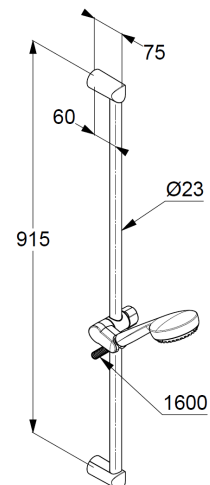

Technische Daten/ Technical Data

KLUDI LOGO
Brause-Set 3 S
DN 15

Artikel- Nr.:
6839305-00

Oberfläche:
05 chrom

Artikeltext
Hersteller KLUDI GmbH & Co. KG
Typ: KLUDI LOGO
Brause-Set 3 S
Artikel- Nr.: 6839305-00

Handbrause 3 S
mit 3 Strahlarten
Volumen/booster/smooth
mit Kalkschnellreinigung
Anschlussgewinde G $\frac{1}{2}$
Siebdichtung

Brauseschlauch
kunststoffummantelt
mit Metalleffekt
mit konischen Muttern
verdrehicher
G $\frac{1}{2}$ x G $\frac{1}{2}$ x 1600mm

Wandstange 900mm
höhenverstellbare Handbrausehalterung
mit Befestigungsmaterial
zur starren Wandmontage

Produktabbildung/ Product picture

Maßzeichnung/ Dimensional drawing

Durchfluss/ Flow rate