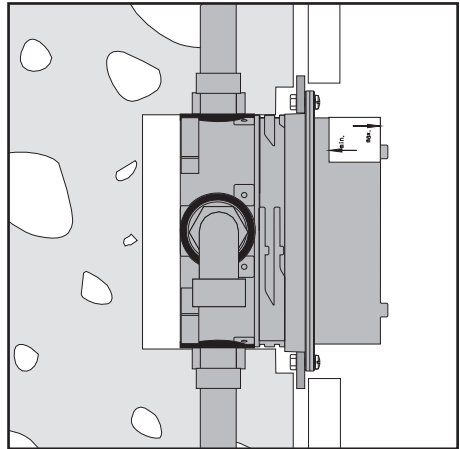

AXOR

AXOR / Hansgrohe SE

Auestraße 5-9

77761 Schiltach

Deutschland

info@axor-design.com

axor-design.com

09/2017
919662.01