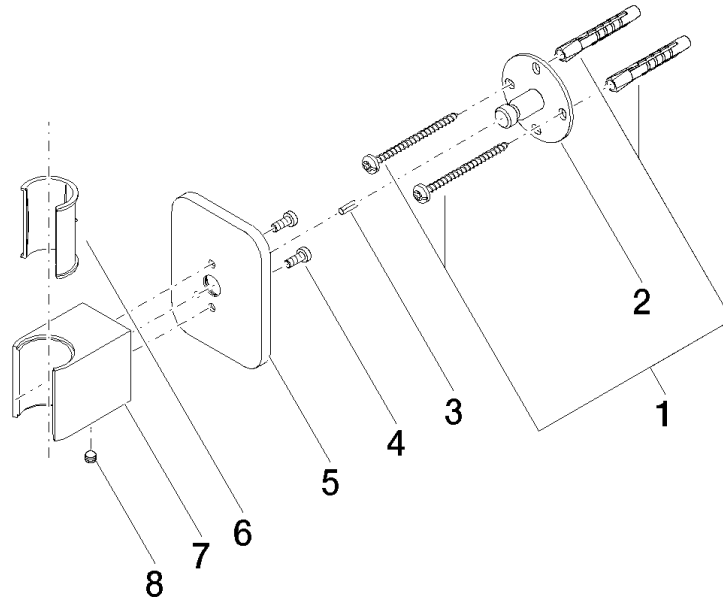

28 050 845

- Rosette 60 x 78 mm

	Schwarz matt	28 050 845-33
	Chrom	28 050 845-00
	Platin gebürstet	28 050 845-06
	Dark Chrome	28 050 845-19
	Light Gold gebürstet	28 050 845-27
	Chrom gebürstet	28 050 845-93
	Dark Platinum gebürstet	28 050 845-99

28 050 845

mm [inches]

28 050 845

**Produktversion von 3/2/2021**

Ersatzteile für die  
anderen  
Oberflächenvarianten  
finden Sie hier:  
Chrom

28 050 845

### Ersatzteilstückliste

#### Produktversion von 3/2/2021

Nr.	Artikelnummer	Benennung	Verbaumenge	Lieferzeit
	05 30 31 025 00 90	Befestigung Schraube Halbrundkopf 4,5 x 60 mm -	9	2