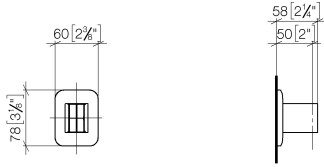

28 050 845

- Rosette 60 x 78 mm

	Schwarz matt	28 050 845-33
	Chrom	28 050 845-00
	Platin gebürstet	28 050 845-06
	Dark Chrome	28 050 845-19
	Light Gold gebürstet	28 050 845-27
	Chrom gebürstet	28 050 845-93
	Dark Platinum gebürstet	28 050 845-99

28 050 845

mm [inches]

28 050 845

**Produktversion von 3/2/2021**

Ersatzteile für die  
anderen  
Oberflächenvarianten  
finden Sie hier:  
Chrom

28 050 845

#### Produktversion von 3/2/2021

Nr.	Artikelnummer	Benennung	Verbaumenge	Lieferzeit
	05 30 31 025 00 90	Befestigung Schraube Halbrundkopf 4,5 x 60 mm -	9	2