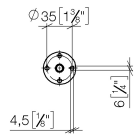

28 050 845

- Rosette 60 x 78 mm

	Schwarz matt	28 050 845-33
	Chrom	28 050 845-00
	Platin gebürstet	28 050 845-06
	Dark Chrome	28 050 845-19
	Light Gold gebürstet	28 050 845-27
	Chrom gebürstet	28 050 845-93
	Dark Platinum gebürstet	28 050 845-99

28 050 845

mm [inches]

28 050 845

**Produktversion von 3/2/2021**

Ersatzteile für die  
anderen  
Oberflächenvarianten  
finden Sie hier:  
Chrom

28 050 845

#### Produktversion von 3/2/2021

Nr.	Artikelnummer	Benennung	Verbaumenge	Lieferzeit
	05 30 31 025 00 90	Befestigung Schraube Halbrundkopf 4,5 x 60 mm -	9	2