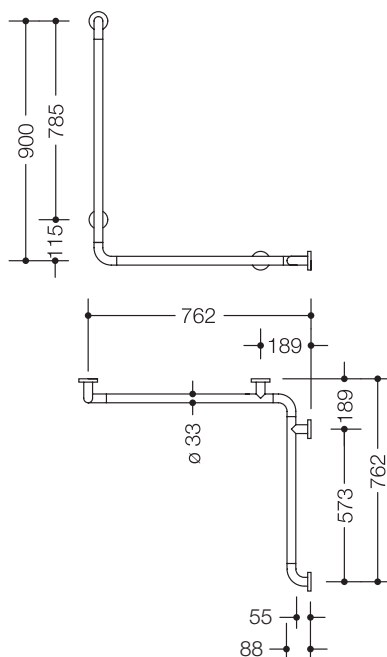

Dusch-, Wannenhandlauf 801.35B200

- senkrecht und waagrecht angeordnete, im rechten Winkel verbundene Stangen mit Stahl-Befestigungsrosetten
- dient im Dusch- und Wannenbereich zum Festhalten und Abstützen
- senkrechte Länge 900 mm, waagrechte Längen 762 mm
- 88 mm tief, lichter Abstand zur Wand 55 mm, Stangendurchmesser 33 mm, Rosettendurchmesser 70 mm
- mit durchgehendem, korrosionsgeschütztem Stahlkern
- Montage an der Wand mit wandspezifischem Befestigungsmaterial und Rosetten von HEWI
- links- und rechtsseitig montierbar
- geeignet für alle HEWI Einhängesitze, Einhängesitze 801.51...110 und 801.51...115 nur auf W1
- aus mattem Polyamid in den HEWI Farben 99 (Reinweiß), 98 (Signalweiß), 97 (Lichtgrau), 95 (Felsgrau) und 92 (Anthrazitgrau)

Abmessungen in mm

Farben

Polyamid, matt

Alternative Farben

Polyamid

Technische Änderungen vorbehalten, 14.08.2019

HEWI Heinrich Wilke GmbH
Postfach 1260
D-34442 Bad Arolsen

Telefon: +49 5691 82-0
Telefax: +49 5691 82-319