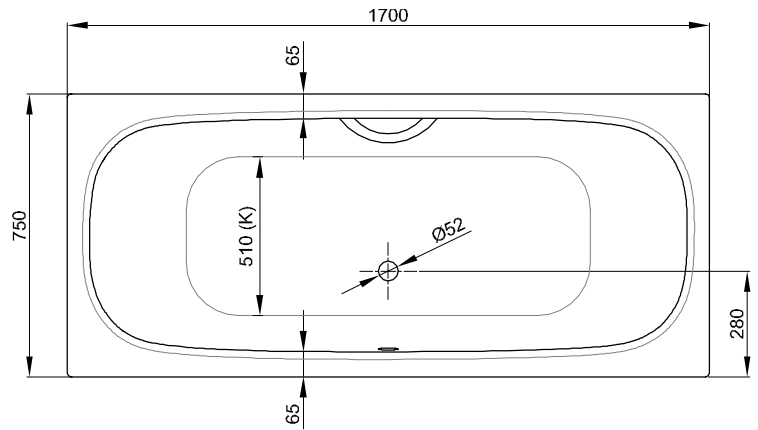

BetteDuett

1700 x 750 mm, Bestell-Nr. 3020

1700 x 800 mm, asymmetrischer Wannenrand, Bestell-Nr. 3100

Information

Die BetteDuett, Bestell-Nr. 3100, ist einseitig an der Überlaufseite zur Aufnahme von Armaturen um 50 mm verbreitert, gleicher Innenkörper wie bei der Bestell-Nr. 3020.

Für die fachgerechte Montage empfehlen wir den Einsatz des Original-Wannenfuß B23-1500.

Wenn die Badewanne unter einer Platte verbaut werden soll, kontaktieren Sie uns bitte zur Erstellung individueller Ausschnitt-Daten.

Lieferumfang

Inklusive schallreduzierender Antidröhn-Matten.

Abmessung

Bestell-Nr.	Maße in mm	Nutzhalt*
3020	1700 x 750 x 420	128 Liter
3100	1700 x 800 x 420	128 Liter

*Nutzhalt: Wasserinhalt abzüglich 70 Liter Verdrängung.