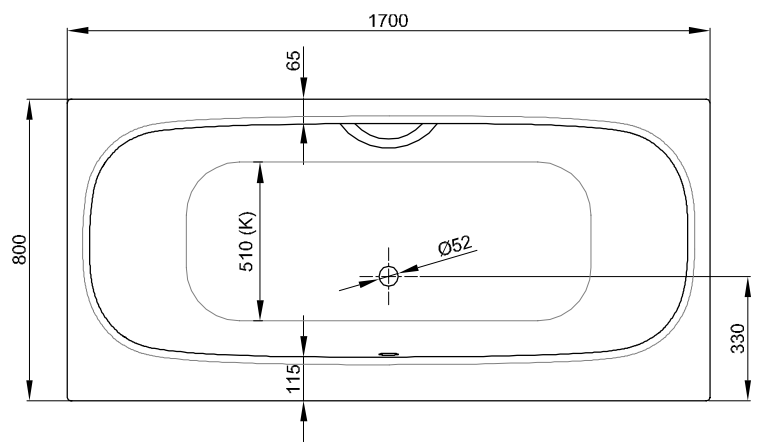

BetteDuett

1700 x 750 mm, Bestell-Nr. 3020

1700 x 800 mm, asymmetrischer Wannenrand, Bestell-Nr. 3100

Information

Die BetteDuett, Bestell-Nr. 3100, ist einseitig an der Überlaufseite zur Aufnahme von Armaturen um 50 mm verbreitert, gleicher Innenkörper wie bei der Bestell-Nr. 3020.

Für die fachgerechte Montage empfehlen wir den Einsatz des Original-Wannenfuß B23-1500.

Wenn die Badewanne unter einer Platte verbaut werden soll, kontaktieren Sie uns bitte zur Erstellung individueller Ausschnitt-Daten.

Lieferumfang

Inklusive schallreduzierender Antidröhn-Matten.

Abmessung

Bestell-Nr.	Maße in mm	Nutzhalt*
3020	1700 x 750 x 420	128 Liter
3100	1700 x 800 x 420	128 Liter

*Nutzhalt: Wasserinhalt abzüglich 70 Liter Verdrängung.