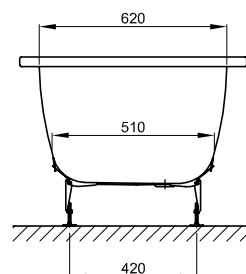

BetteDuett

1700 x 750 mm, Bestell-Nr. 3020

1700 x 800 mm, asymmetrischer Wannenrand, Bestell-Nr. 3100

Information

Die BetteDuett, Bestell-Nr. 3100, ist einseitig an der Überlaufseite zur Aufnahme von Armaturen um 50 mm verbreitert, gleicher Innenkörper wie bei der Bestell-Nr. 3020.

Für die fachgerechte Montage empfehlen wir den Einsatz des Original-Wannenfuß B23-1500.

Wenn die Badewanne unter einer Platte verbaut werden soll, kontaktieren Sie uns bitte zur Erstellung individueller Ausschnitt-Daten.

Lieferumfang

Inklusive schallreduzierender Antidröhn-Matten.

Abmessung

Bestell-Nr.	Maße in mm	Nutzhalt*
3020	1700 x 750 x 420	128 Liter
3100	1700 x 800 x 420	128 Liter

*Nutzhalt: Wasserinhalt abzüglich 70 Liter Verdrängung.