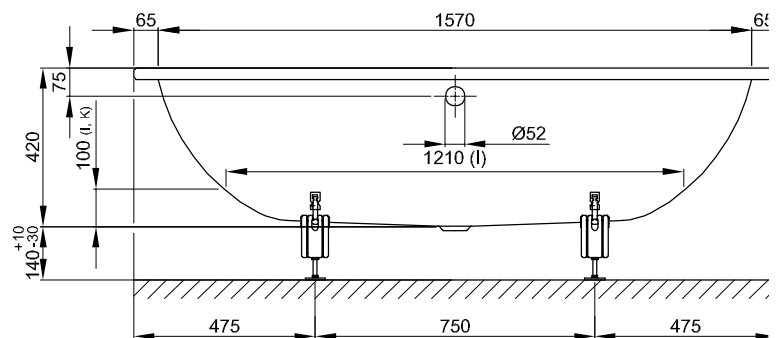

BetteDuett

1700 x 750 mm, Bestell-Nr. 3020

1700 x 800 mm, asymmetrischer Wannenrand, Bestell-Nr. 3100

Information

Die BetteDuett, Bestell-Nr. 3100, ist einseitig an der Überlaufseite zur Aufnahme von Armaturen um 50 mm verbreitert, gleicher Innenkörper wie bei der Bestell-Nr. 3020.

Für die fachgerechte Montage empfehlen wir den Einsatz des Original-Wannenfuß B23-1500.

Wenn die Badewanne unter einer Platte verbaut werden soll, kontaktieren Sie uns bitte zur Erstellung individueller Ausschnitt-Daten.

Lieferumfang

Inklusive schallreduzierender Antidröhn-Matten.

Abmessung

Bestell-Nr.	Maße in mm	Nutzhalt*
3020	1700 x 750 x 420	128 Liter
3100	1700 x 800 x 420	128 Liter

*Nutzhalt: Wasserinhalt abzüglich 70 Liter Verdrängung.