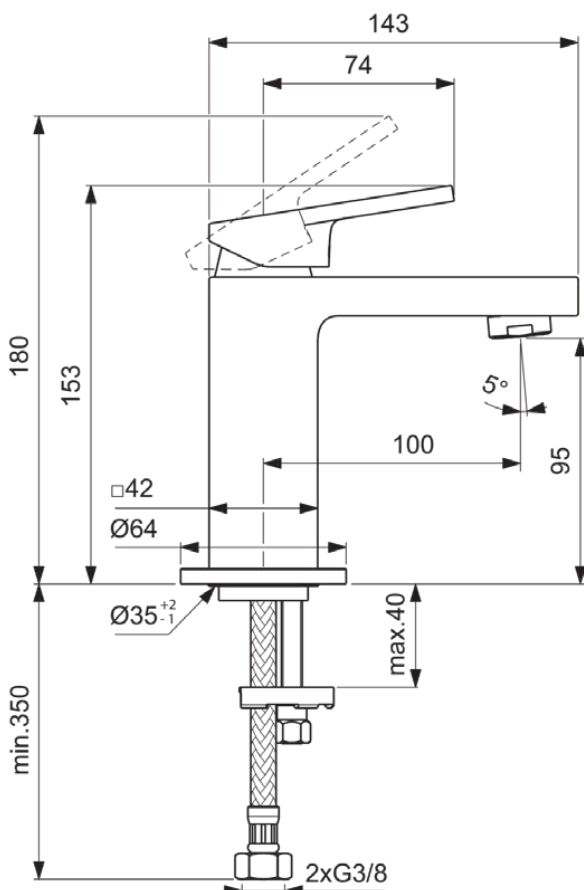

## BD503AA

EXTRA | Waschtischarmatur 64x154x153 mm, 100 mm vertikaler Abstand bis Mitte Auslauf in chrom, 5 l/min (3 bar), ohne Ablaufgarnitur | EasyFix, FirmaFlow, SmartShine Oberfläche

### Allgemeine Informationen

|                        |                            |
|------------------------|----------------------------|
| Produktkategorie:      | Waschtischarmaturen        |
| Produktart:            | Waschtischarmatur          |
| Marke:                 | Ideal Standard             |
| Kollektion:            | EXTRA                      |
| Designer:              | Palomba Serafini Associati |
| Colour:                | AA - Chrom                 |
| Oberflächenveredelung: | glänzend                   |
| Höhe (mm):             | 153                        |
| Breite (mm):           | 64                         |
| Ausladung (mm):        | 154                        |
| Befestigungsart:       | EasyFix                    |
| Nettogewicht (kg):     | 1.56                       |
| EAN Code:              | 3800861111290              |