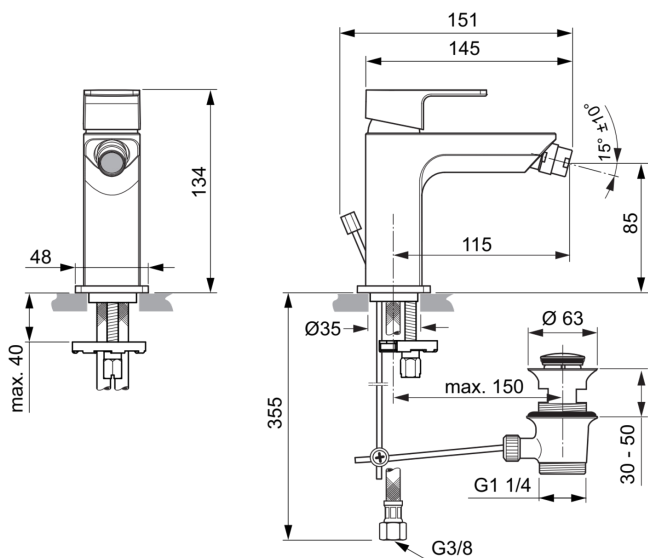

EDGE

A7118AA

EDGE | Bidet Armatur 48x151x134 mm, 115 mm vertikaler Abstand bis Mitte Auslauf in chrom, 5 l/min (3 bar), mit Ablaufgarnitur | EasyFix, Einstellbarer Auslauf, EPD, SmartShine Oberfläche

Bild & Zeichnung

Allgemeine Informationen

Produktkategorie:	Bidetarmaturen
Produktart:	Bidet Armatur
Marke:	Ideal Standard
Kollektion:	EDGE
Designer:	Ideal Standard
Colour:	AA - Chrom
Oberflächenveredelung:	glänzend
Maximale Höhe (mm):	134
Maximale Breite (mm):	48
Ausladung (mm):	151
Befestigungsart:	EasyFix
Nettogewicht (kg):	1.38
EAN Code:	4015413343718

Normen:	EN 248 EN 817 DIN 4109-1
Name des ACS-Zertifikates:	21 ACC LY 068_223

Produktspezifikationen

Anzahl der Rosette(n):	1
Anzahl der Griffe:	1
Kugelgelenk-Anschlussgewinde:	M18x1 / M16,5x1
Farbcode:	AA
Farbbeschreibung:	chrom
Griff-Anwendung:	Volumen & Temperaturkontrolle
Griffposition:	Oben
Mit Kettenöse:	Nein
Niederdruckmodell:	Nein
Material:	Metall
Material der Rosette(n):	Metall
Material des Griffs:	Metall
Material der Ablaufgarnitur:	Metall
Materialspezifikation:	Messing

EDGE

A7118AA

EDGE | Bidet Armatur 48x151x134 mm, 115 mm vertikaler Abstand bis Mitte Auslauf in chrom, 5 l/min (3 bar), mit Ablaufgarnitur | EasyFix, Einstellbarer Auslauf, EPD, SmartShine Oberfläche

Produktspezifikationen