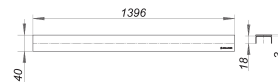

Abdeckung CeraLine Design matt, 1400 mm

Artikelnummer: 524294

GTIN: 4001636524294

Rabattgruppe: 8

Beschreibung:

Abdeckung CeraLine Design matt, 1400 mm

Abdeckung zu Duschrinnen CeraLine,
geeignet für Bodenbeläge 5–19 mm (inkl. Kleber), Breite 40 mm

Material:

Edelstahl 1.4301, Auflage massiv 3 mm, Belastungsklasse K 3 (300 kg)