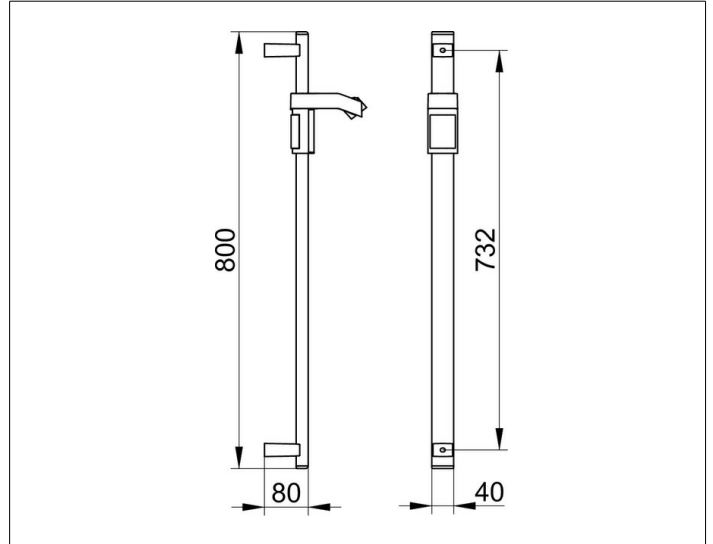

**AXESS**

35012170800 Brausestange

**PRODUKT**

**ZEICHNUNG**

**PRODUKTBESCHREIBUNG**

komplett mit Brauseschieber

**OBERFLÄCHE**

Aluminium silber-eloxiert/verchromt

**ABMESSUNG**

800 mm