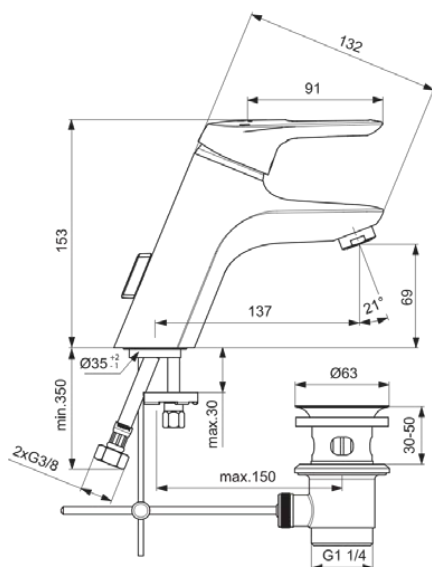

CERAMIX

BD035AA

CERAMIX | Waschtischarmatur 164x153 mm, 137 mm vertikaler Abstand bis Mitte Auslauf in chrom, 9 l/min (3 bar), mit Ablaufgarnitur | EasyFix, Click-Technologie, EPD, FirmaFlow, SmartShine Oberfläche

Bild & Zeichnung

Allgemeine Informationen

Produktkategorie:	Waschtischarmaturen
Produktart:	Waschtischarmatur
Marke:	Ideal Standard
Kollektion:	CERAMIX
Designer:	Ideal Standard
Colour:	AA - Chrom
Oberflächenveredelung:	glänzend
Höhe (mm):	153
Ausladung (mm):	164
Befestigungsart:	EasyFix
Nettogewicht (kg):	1.83
EAN Code:	3800861091110

• [Spare Parts List](#)

Produktstandards & Zertifikate

Normen: EN 248 | DIN 4109-1 | EN 817

Produktspezifikationen

Anzahl der Griffe:	1
BlueStart Technologie:	Nein
Farbcode:	AA
Farbbeschreibung:	chrom
Cool Body Technologie:	Nein
DVGW-Eigensicher:	Nein
Easy-Fix Technologie:	Ja
FirmaFlow Kartusche:	Ja
Griff-Anwendung:	Volumen & Temperaturkontrolle
Griffposition:	Oben
IdealPure Technologie:	Nein
Mit Kettenöse:	Nein
Integrierte Elektronik:	Nein
Niederdruckmodell:	Nein
Material:	Metall