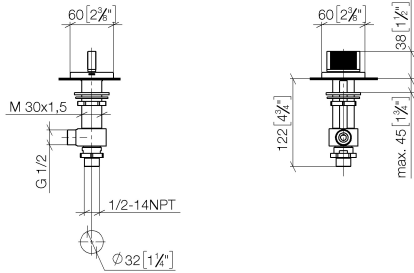

**CL.1 Seitenventil rechtsschließend kalt - Champagne (22kt Gold)**

CL.1

20 002 705

- mit CASCADE-Struktur
- Bohrungsdurchmesser 32 mm
- Rosette 60 x 60 mm
- mit Kaltkennzeichnung

Passt zu CL.1

	Champagne (22kt Gold)	20 002 705-47
	Chrom	20 002 705-00
	Platin gebürstet	20 002 705-06
	Dark Chrome	20 002 705-19
	Champagne gebürstet (22kt Gold)	20 002 705-46
	Dark Platinum gebürstet	20 002 705-99

20 002 705

mm [inches]

**Durchflussdiagramm**

**Codes & Standards**

Scottish Water  
Byelaws

UK Water Supply  
Regulations

CL.1 Seitenventil rechtsschließend kalt - Champagne (22kt Gold)

---

## CL.1 Seitenventil rechtsschließend kalt - Champagne (22kt Gold)

CL.1

20 002 705

#### Produktversion von 3/9/2015

Nr.	Artikelnummer	Benennung	Verbaumenge	Lieferzeit
	90 20 70 053 04-47	Griff für Wanne Cold oval Treppe 60 x 60 x 40 mm - Champagne (22kt Gold)	8	30