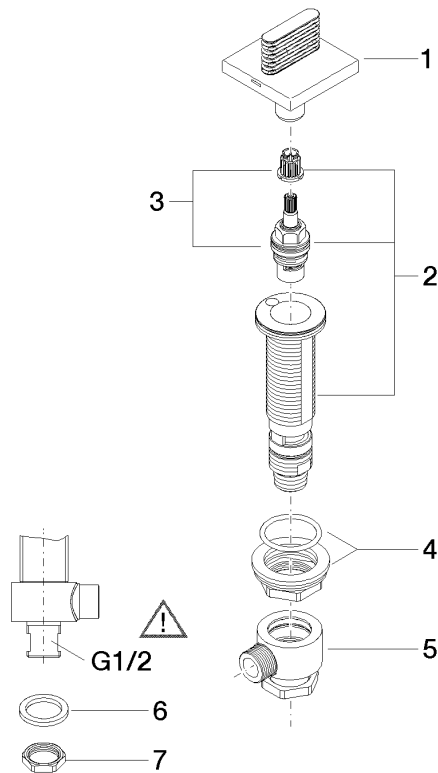

**CL.1 Seitenventil rechtsschließend kalt - Champagne (22kt Gold)**

CL.1

20 002 705

- mit CASCADE-Struktur
- Bohrungsdurchmesser 32 mm
- Rosette 60 x 60 mm
- mit Kaltkennzeichnung

Passt zu CL.1

	Champagne (22kt Gold)	20 002 705-47
	Chrom	20 002 705-00
	Platin gebürstet	20 002 705-06
	Dark Chrome	20 002 705-19
	Champagne gebürstet (22kt Gold)	20 002 705-46
	Dark Platinum gebürstet	20 002 705-99

20 002 705

mm [inches]

**Durchflussdiagramm**

**Codes & Standards**

Scottish Water  
Byelaws

UK Water Supply  
Regulations

CL.1 Seitenventil rechtsschließend kalt - Champagne (22kt Gold)

---

## CL.1 Seitenventil rechtsschließend kalt - Champagne (22kt Gold)

CL.1

20 002 705

#### Produktversion von 3/9/2015

Nr.	Artikelnummer	Benennung	Verbaumenge	Lieferzeit
	90 20 70 053 04-47	Griff für Wanne Cold oval Treppe 60 x 60 x 40 mm - Champagne (22kt Gold)	8	30