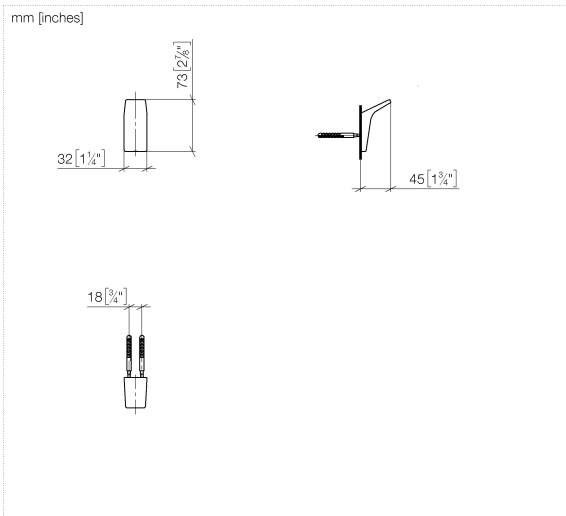

83 250 976 Produktversion ab 01.04.2024