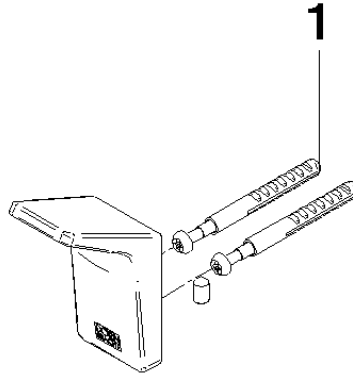

83 250 976 Produktversion ab 01.04.2024

- Breite 32 mm
- Höhe: 73 mm
- Ausladung 43 mm

Passt zu ELIO, ENO, LOT, MEM und TARA ULTRA

	Chrom	83 250 976-00
	Platin gebürstet	83 250 976-06
	Dark Chrome	83 250 976-19
	Light Gold gebürstet (PVD)	83 250 976-27
	Gold gebürstet (PVD)	83 250 976-37
	Chrom gebürstet	83 250 976-93
	Dark Platinum gebürstet	83 250 976-99

83 250 976 Produktversion ab 01.04.2024

83 250 976 Produktversion ab 01.04.2024

Ersatzteile für die  
anderen  
Oberflächenvarianten  
finden Sie hier: Platin  
gebürstet

### Ersatzteilstückliste

Nr.	Artikelnummer	Benennung	Verbaumenge	Lieferzeit
1	90 30 30 233 00 90	Befestigungssatz -	1,00	2