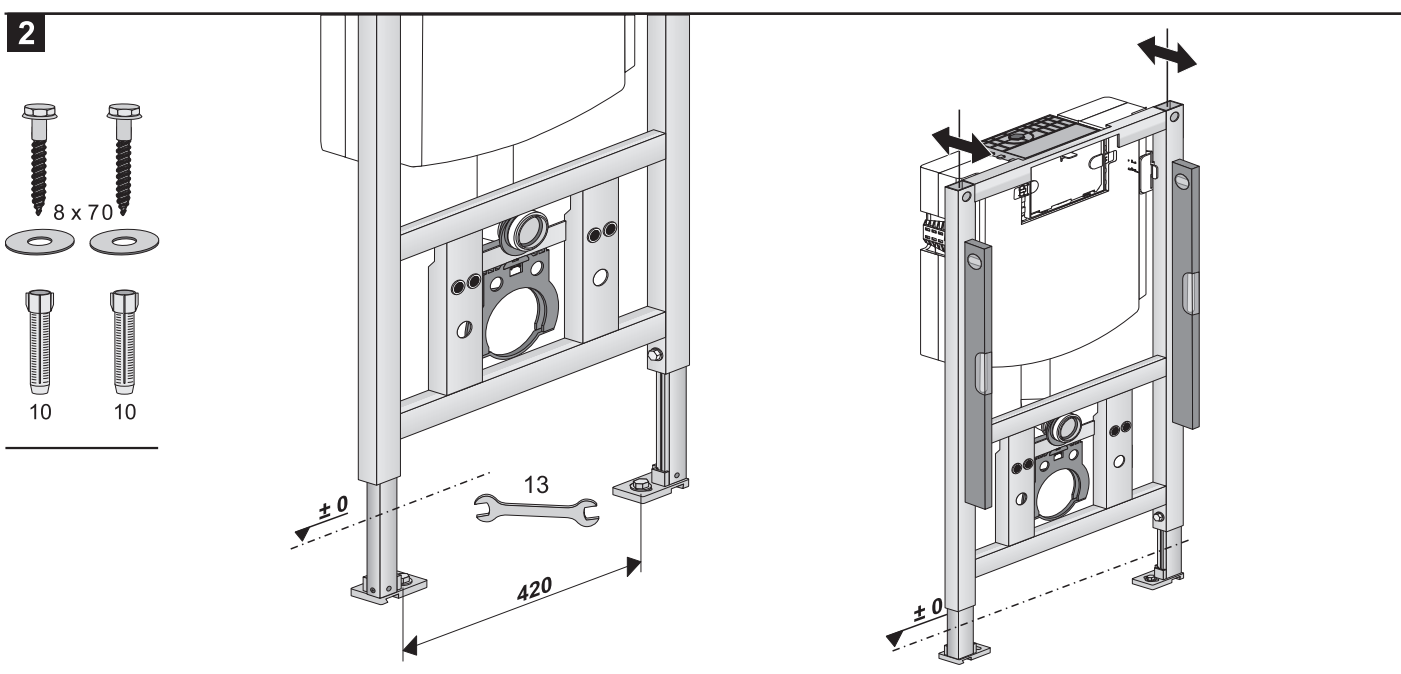

> 80 mm

+

Art. 05.018.00..0000

9

10

**Service**

**Dusch WC**

Montage