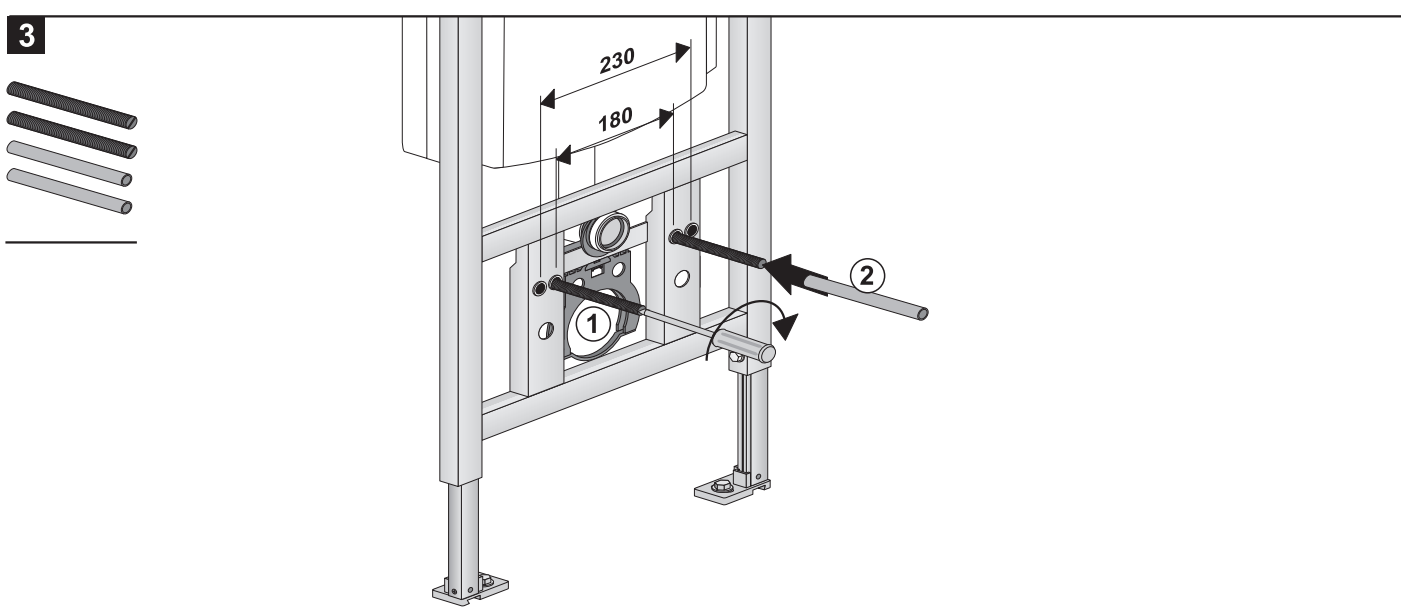

> 80 mm

+

Art. 05.018.00..0000

9

10

**Service**

**Dusch WC**

Montage