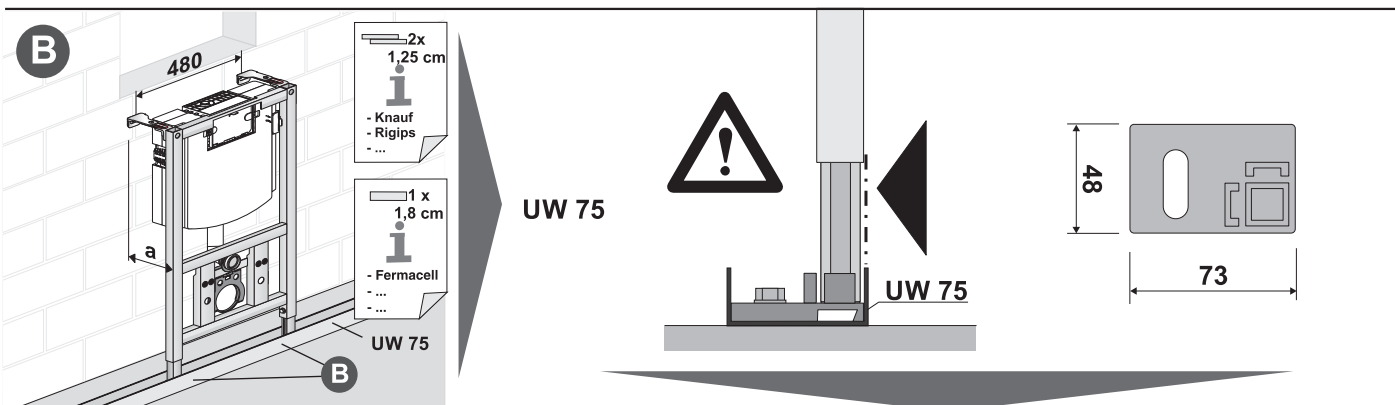

> 80 mm

+

Art. 05.018.00..0000

9

10

**Service**

**Dusch WC**

Montage