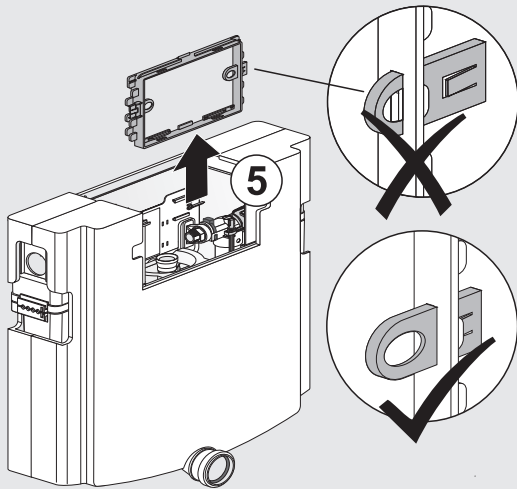

> 80 mm

+

Art. 05.018.00..0000

9

10

**Service**

**Dusch WC**

Montage