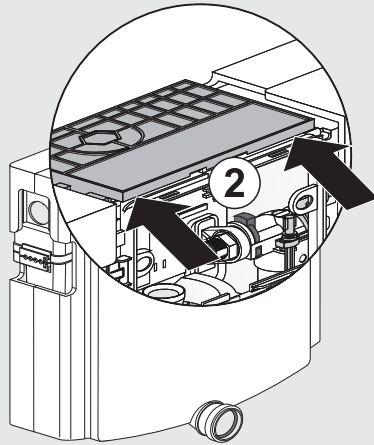

> 80 mm

+

Art. 05.018.00..0000

9

10

**Service**

**Dusch WC**

Montage