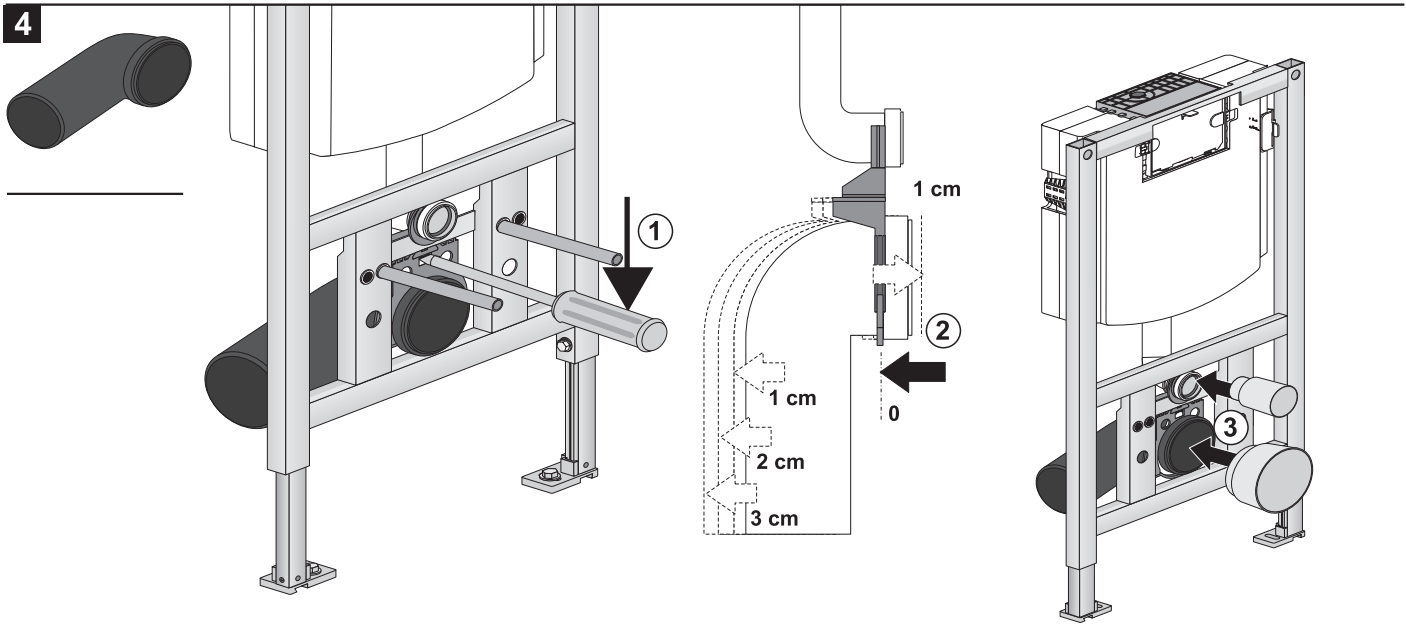

> 80 mm

+

Art. 05.018.00..0000

9

10

**Service**

**Dusch WC**

Montage