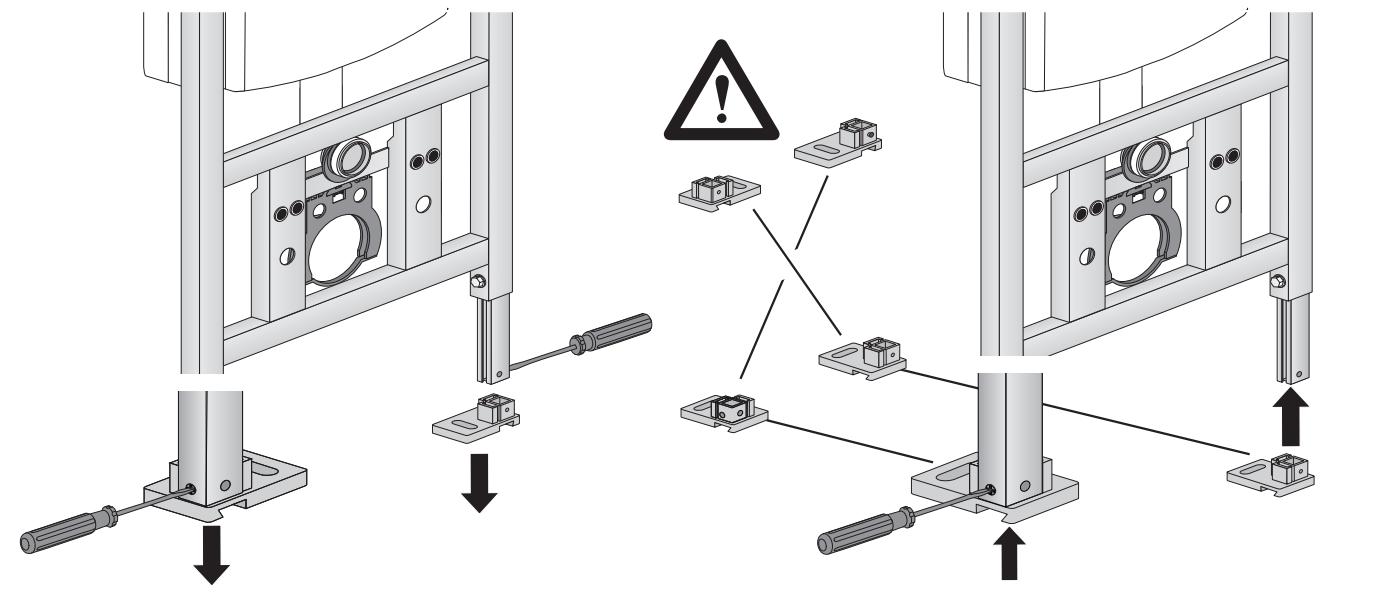

> 80 mm

+

Art. 05.018.00..0000

9

10

**Service**

**Dusch WC**

Montage