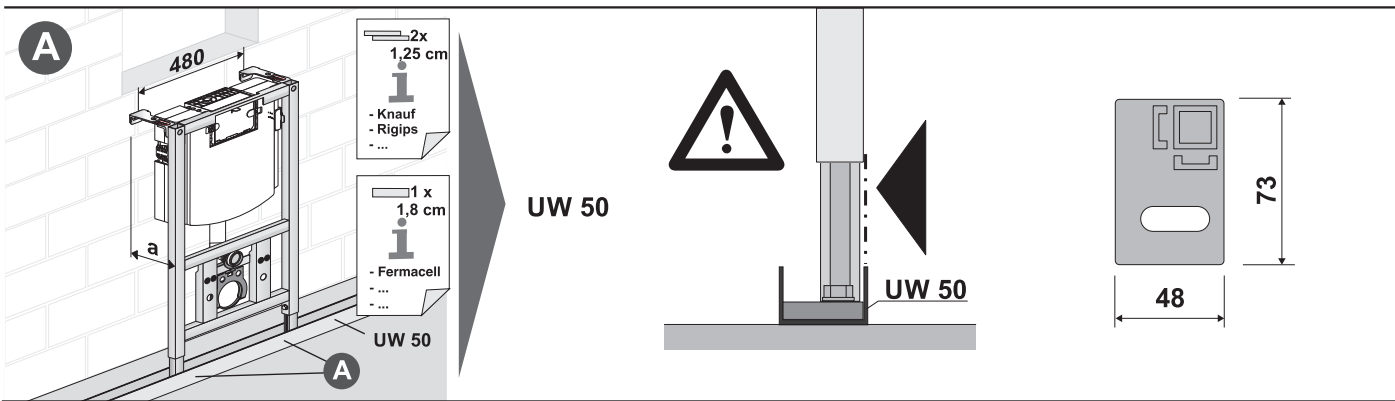

> 80 mm

+

Art. 05.018.00..0000

9

10

**Service**

**Dusch WC**

Montage