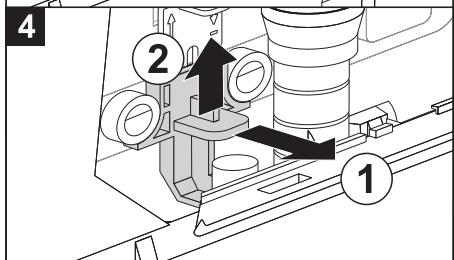

> 80 mm

+

Art. 05.018.00..0000

9

10

**Service**

**Dusch WC**

Montage