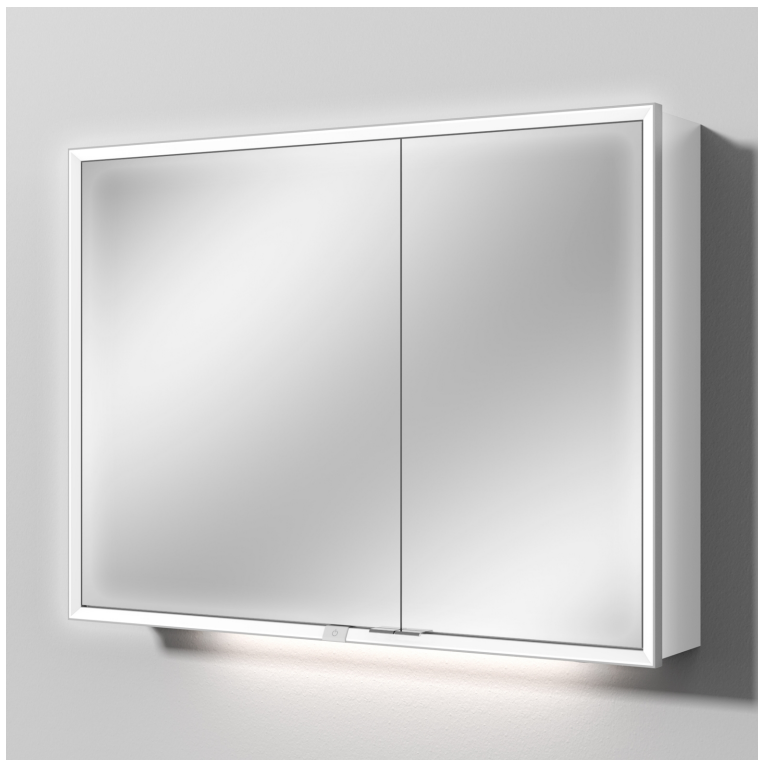

SA Alu-Spiegelschrank MILO Reflection (AU034) 750x1000x168 Eiche-Kansas

Stammdaten

Artikel-Typ	Produkt
GTIN	4059413806170
Einheit Inhalt	Stück
Einheit Bestellung	Stück
Preisbezugsmenge	1
Mindestbestellmenge	1
Ursprungsland	DE
Zolltarifnummer	94032080

Abmessungen Artikel

Breite	1000 mm
Höhe	750 mm
Tiefe	168 mm
Gewicht	25,93 kg
Volumen	0,231 cbm

Beschreibung

Melamin Spiegelschrank - Milo 100

Gesamttiefe 168

Spiegeltürbreiten 583/369

umlaufendes Lichtband stufenlos dimmbare LED-Beleuchtung 33,12 Watt

frei einstellbarer Lichtfarbe von warmwhite zu coolwhite

durchgehende LED-Waschplatzbeleuchtung 4,68 Watt

synchrone Lichteinstellung von Haupt- und Waschplatzbeleuchtung

IP44

Kelvin 2700 K - 6500 K

2 Spiegeltür

1 außenliegendes Touch-Feld unten-mittig

Korpus Aluminium

Seitenwände außen Korpusfarbe