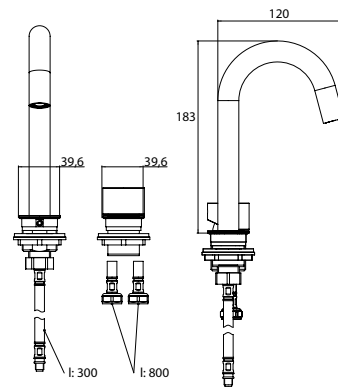

PRODUKTINFORMATION

2-Loch Waschtischarmatur mit Dreh-/Kipphebel (Mengen- und Temperatureinstellung) passend zu Waschtisch 9577 114 42. chrom

Art.-Nr.9583 001 03