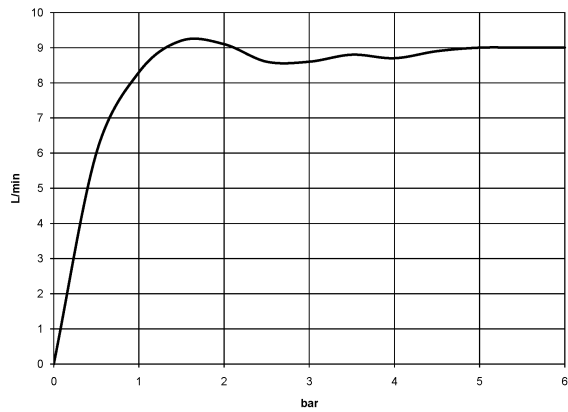

Dusche - Serienneutral

Kopfbrause - chrom

Artikelnummer: 28 508 979-00

- Ausladung 200 mm
- Kugelgelenk 30° schwenkbar
- Dreifach verstellbar: Normalstrahl, Softstrahl, Massagestrahl
- mit Antikalk-System
- Brausekopf Ø 92 mm
- Rosette Ø 55 mm
- Anschluss 1/2"
- Durchfluss max. 9 l/min
- Passt zu Meta, Tara., VAIA, Lissé

chrom

Maßzeichnung

Alle Angaben in mm / inch = mm x 0,0394

Dusche - Serienneutral
Kopfbrause - chrom
Artikelnummer: 28 508 979-00

Durchflussdiagramm

Dusche - Serienneutral
Kopfbrause - chrom
Artikelnummer: 28 508 979-00