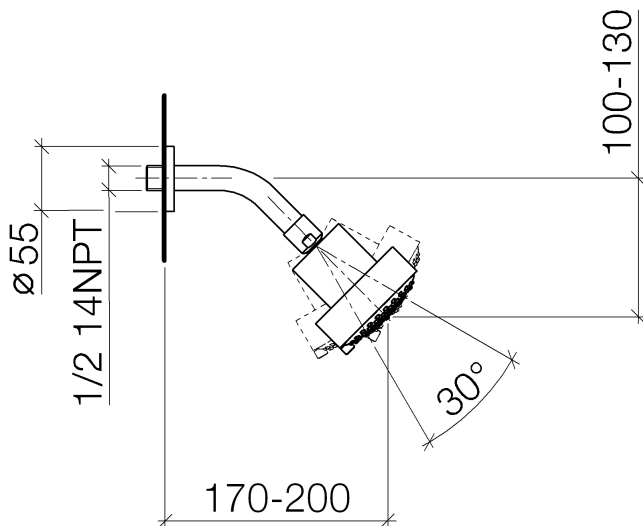

Dusche - Serienneutral

Kopfbrause - chrom

Artikelnummer: 28 508 979-00

- Ausladung 200 mm
- Kugelgelenk 30° schwenkbar
- Dreifach verstellbar: Normalstrahl, Softstrahl, Massagestrahl
- mit Antikalk-System
- Brausekopf Ø 92 mm
- Rosette Ø 55 mm
- Anschluss 1/2"
- Durchfluss max. 9 l/min
- Passt zu Meta, Tara., VAIA, Lissé

chrom

Maßzeichnung

Alle Angaben in mm / inch = mm x 0,0394

Dusche - Serienneutral
Kopfbrause - chrom
Artikelnummer: 28 508 979-00

Durchflussdiagramm

Dusche - Serienneutral
Kopfbrause - chrom
Artikelnummer: 28 508 979-00

Empfohlenes Zubehör

35 085 970 90
UP-Wandwinkel -