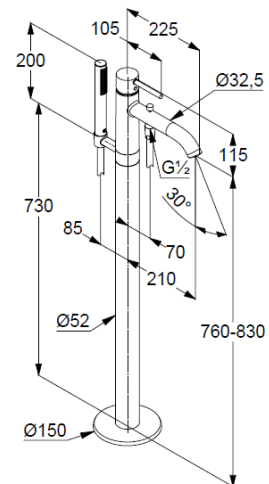

Standmontage für freistehende Wannen

mit Brausehalter

autom. Umstellung: Brause/Wanne

geschlossener Hebel, Metall

Strahlregler, S-Pointer M24

eigensicher gegen Rückfließen

Brauseabgang G $\frac{1}{2}$

Keramik-Kartusche mit Heißwasserbegrenzung

Brauseschlauch

kunststoffummantelt

mit konischen Muttern

verdrehesicher

G $\frac{1}{2}$ x G $\frac{1}{2}$ x 1250 mm

Produktabbildung/ Product picture

Maßzeichnung/ Dimensional drawing

Durchfluss/ Flow rate