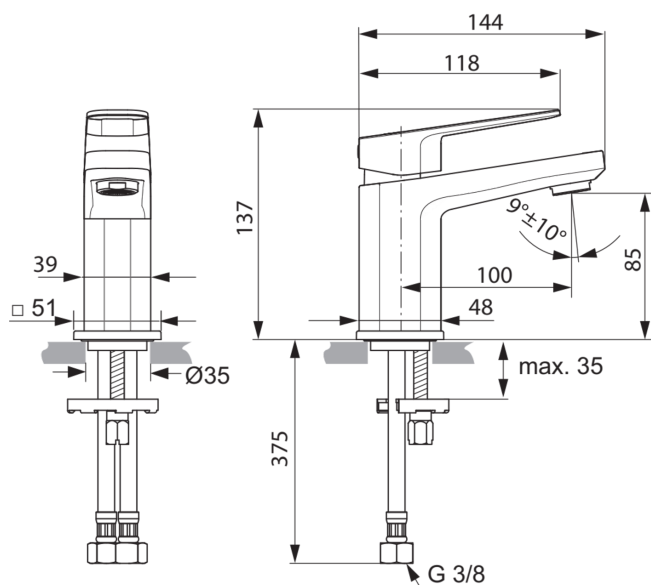

## A6331AA

TONIC II | Waschtischarmatur 51x145.5x137 mm, 100 mm vertikaler Abstand bis Mitte Auslauf in chrom, 5 l/min (3 bar), ohne Ablaufgarnitur | EasyFix, EPD, FirmaFlow, SmartShine Oberfläche, NF-zertifiziert

### Allgemeine Informationen

Produktkategorie:	Waschtischarmaturen
Produktart:	Waschtischarmatur
Marke:	Ideal Standard
Kollektion:	TONIC II
Designer:	Ideal Standard
Colour:	AA - Chrom
Oberflächenveredelung:	glänzend
Maximale Höhe (mm):	137
Maximale Breite (mm):	51
Ausladung (mm):	145.5
Befestigungsart:	EasyFix
Nettogewicht (kg):	1.30
EAN Code:	4015413334983