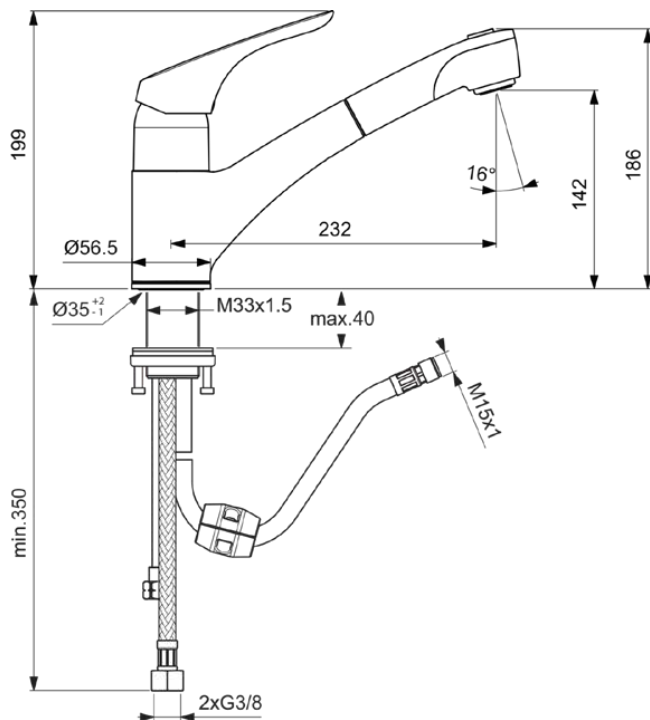

## B5347AA

CERASPRINT NEW | Küchenarmatur 56.5x199 mm, 232 mm vertikaler Abstand bis Mitte Auslauf in chrom, 12 l/min (3 bar) | Click-Technologie, EPD, 2 Strahlarten, Herausziehbare Handbrause, SmartShine Oberfläche

### Allgemeine Informationen

Produktkategorie:	Küchenarmaturen
Produktart:	Küchenarmatur
Marke:	Ideal Standard
Kollektion:	CERASPRINT NEW
Designer:	Ideal Standard
Colour:	AA - Chrom
Oberflächenveredelung:	glänzend
Höhe (mm):	199
Breite (mm):	56.5
Befestigungsart:	Schaftverschraubung
Nettogewicht (kg):	2.68
EAN Code:	3800019252721